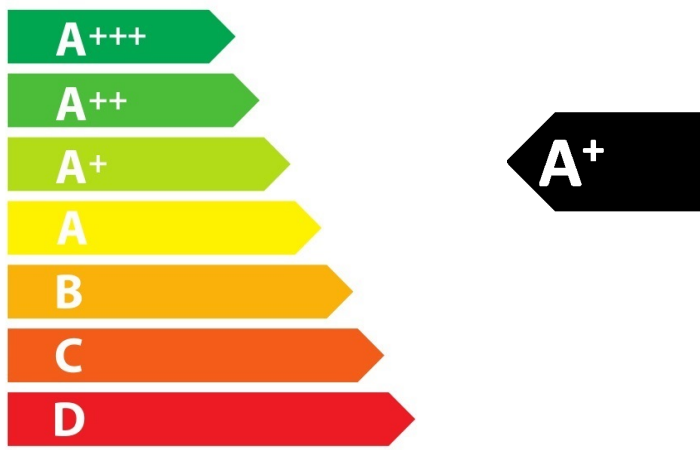

ENERG
 енергия · ενέργεια

Miele || H 6401 B

49 L

0,85 kWh/cycle*

0,61 kWh/cycle*

* цикъл · cyklus · portion · zyklus · πρόγραμμα · ciclo · tsükkel · ohjelma · ciklus ciklas · cikls · ģiklu · cyclus · cykl · ciclu · program · cykel