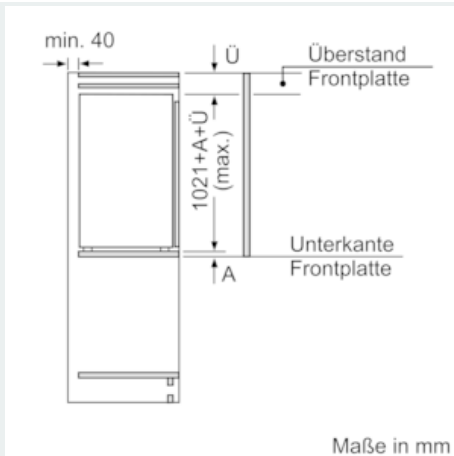

##### Maße

- Gerätemaße (H x B x T): 102.1 cm x 55.8 cm x 54.5 cm
- Nischenmaße (H x B x T): 102.5 cm x 56.0 cm x 55.0 cm

### Maßzeichnungen

### Maße in mm Empfehlung Spaltmaße für Flachscharnier

F	R	X
16-19	0-3	2,5
20	0-1	3
	2-3	2,5
21	0-1	3
	2-3	2,5
22	0	4
	1	3,5
	2-3	3

Die in der Tabelle empfohlenen Spaltmaße sind einzuhalten, um eine kollisionsfreie Öffnung der Gerätetüre zu gewährleisten und Beschädigungen am Küchenmöbel zu vermeiden.