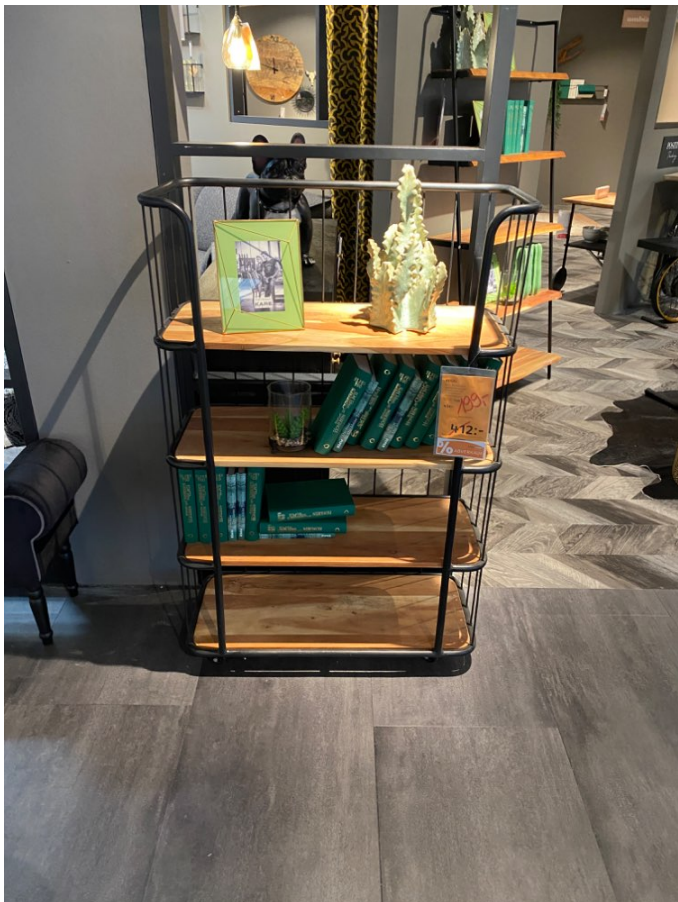

XXXLutz,Möbel,Regal

Allgemeine Produktdaten

Modell	Cart
Angebots-Nr.	2362034201
Hersteller	GUTMANN

Angebotspreis

199,00 €

Regulärer Preis: ~~499,00 €~~

Sie sparen

60%

Zahlungs- und Lieferbedingungen

Zahlungsbedingungen	Lastschrift Vorkasse per Überweisungen Finanzierung
Lieferbedingungen	Nur Selbstabholung möglich

Bemerkung

Gestell Eisen schwarz lackiert mit Lenkrollen Ablage in Akazie massiv