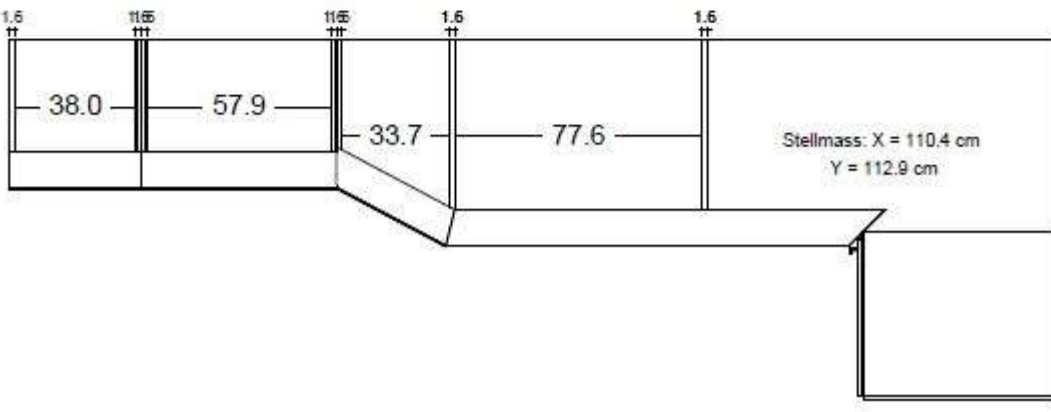

Bemerkung

Der Drehtürenschränk Horizont 100 beeindruckt mit seiner großzügigen Dimension von 327,4 x 460,3 cm und einer Höhe von 243,8 cm und bietet viel Platz für Ihre Kleidung und Accessoires. Hergestellt von NOLTE, einem renommierten deutschen Hersteller für Qualitätsmöbel, steht dieser Schränk für Langlebigkeit und zeitloses Design. Die weiße Oberfläche des Schränk aus Holzwerkstoff verleiht Ihrem Raum eine elegante und moderne Note, während das Dekor für ein ansprechendes Aussehen sorgt. Als Ausstellungsware bietet dieser Schränk nicht nur Funktionalität, sondern auch Stil und Klasse für Ihr Zuhause. Die XXL-Größe dieses Kleiderschränks macht ihn ideal für diejenigen, die keine Kompromisse bei Stauraum und Organisationsmöglichkeiten eingehen wollen. Perfekt für Schlafzimmer jeder Größe, ist der Horizont 100 eine exzellente Wahl für ein geordnetes und geschmackvoll eingerichtetes Zuhause.

Maße

327,4 x 460,3 cm / H 243,8 cm

Farbe und Materialien

Material

Holz

Material-Beschreibung

Holzwerkstoff

Oberfläche

Straße	Aperberger Str. 1
PLZ	26689
Ort, Land	Apen , Deutschland

**STARK
REDUZIERT**

Eckschränkkombination
800x700

~~7298,-~~

3598,-

STARK
Eckschränkkombination
~~7298,-~~
3598,-

RH 250.0

243.8

226.4

200.8

0.0

46.8
60.0
64.7
111.3