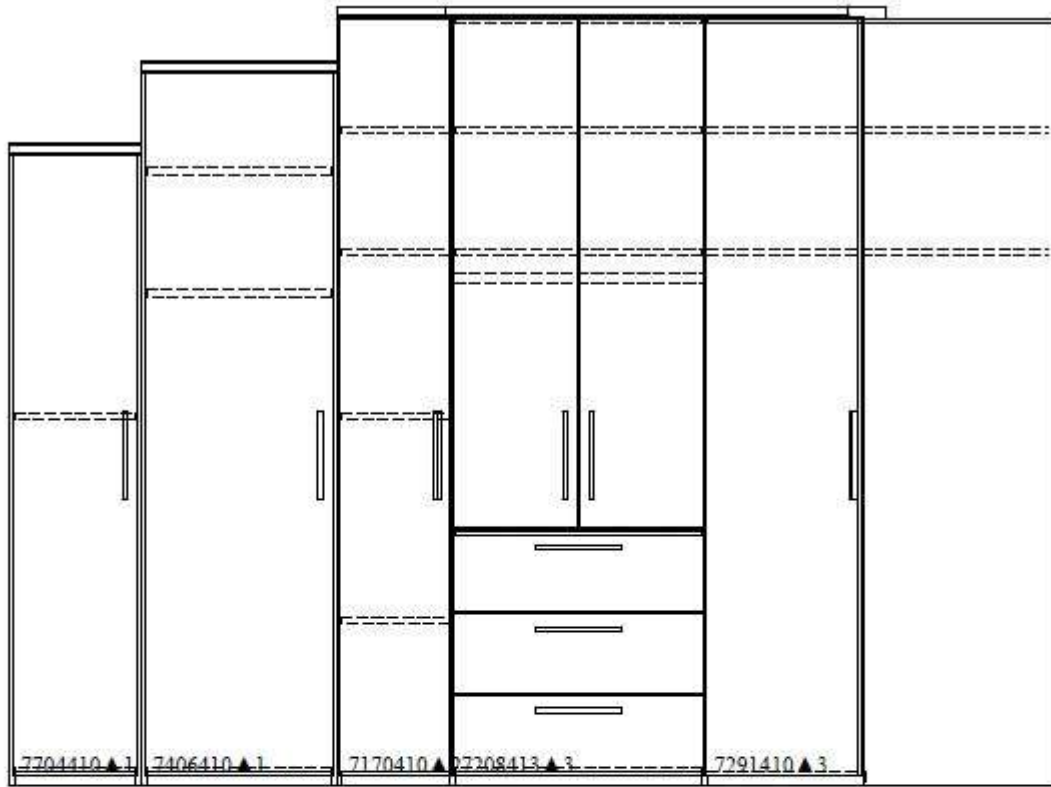

Bemerkung

Der Drehtürenschränk Horizont 100 beeindruckt mit seiner großzügigen Dimension von 327,4 x 460,3 cm und einer Höhe von 243,8 cm und bietet viel Platz für Ihre Kleidung und Accessoires. Hergestellt von NOLTE, einem renommierten deutschen Hersteller für Qualitätsmöbel, steht dieser Schränk für Langlebigkeit und zeitloses Design. Die weiße Oberfläche des Schränk aus Holzwerkstoff verleiht Ihrem Raum eine elegante und moderne Note, während das Dekor für ein ansprechendes Aussehen sorgt. Als Ausstellungsware bietet dieser Schränk nicht nur Funktionalität, sondern auch Stil und Klasse für Ihr Zuhause. Die XXL-Größe dieses Kleiderschränks macht ihn ideal für diejenigen, die keine Kompromisse bei Stauraum und Organisationsmöglichkeiten eingehen wollen. Perfekt für Schlafzimmer jeder Größe, ist der Horizont 100 eine exzellente Wahl für ein geordnetes und geschmackvoll eingerichtetes Zuhause.

Maße

327,4 x 460,3 cm / H 243,8 cm

Farbe und Materialien

Material

Holz

Material-Beschreibung

Holzwerkstoff

Oberfläche

Straße	Aperberger Str. 1
PLZ	26689
Ort, Land	Apen , Deutschland

**STARK
REDUZIERT**

Eckschränkkombination
800x700

~~7298,-~~

3598,-

STARK
Eckschränkkombination
~~7298,-~~
3598,-

RH 250.0

243.8

226.4

200.8

0.0

46.8
60.0
64.7
111.3