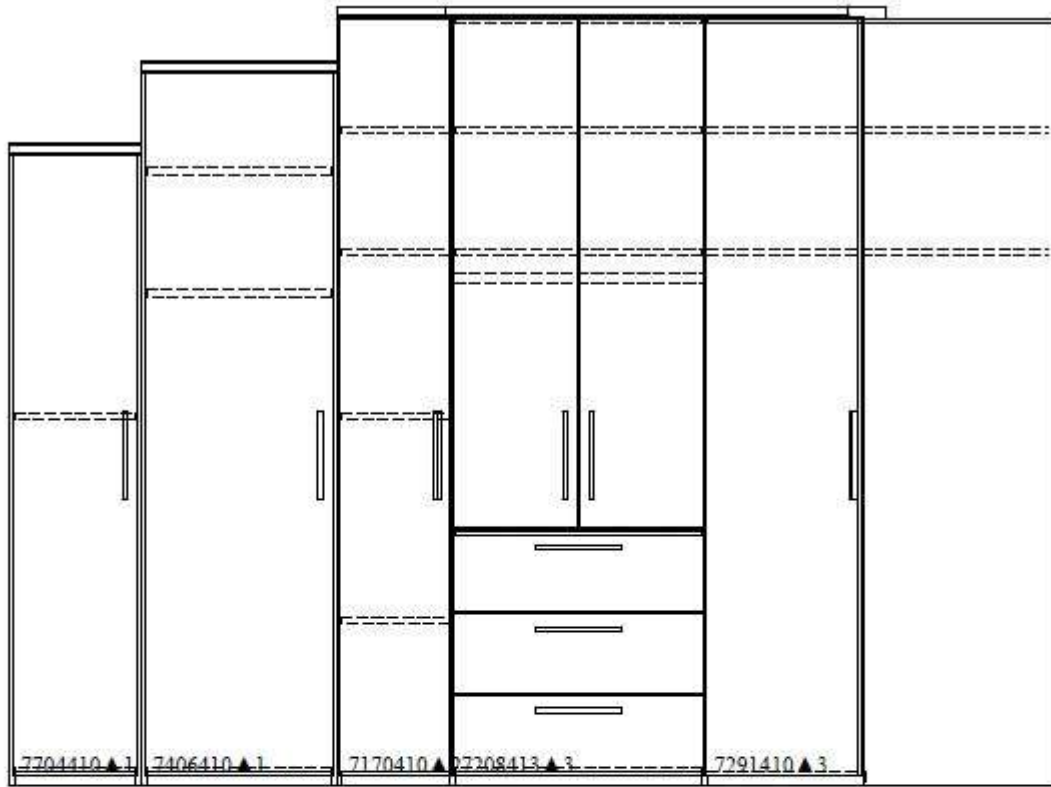

Lieferbedingungen

Lieferung mit oder ohne Montage gegen Aufpreis mö
Auslieferungsradius ca. 50 km, deutschlandweiter Tr

Bemerkung

Der Drehtürenschränk Horizont 100 beeindruckt mit seiner großzügigen Dimension von 327,4 x 460,3 cm und einer Höhe von 243,8 cm und bietet viel Platz für Ihre Kleidung und Accessoires. Hergestellt von NOLTE, einem renommierten deutschen Hersteller für Qualitätsmöbel, steht dieser Schränk für Langlebigkeit und zeitloses Design. Die weiße Oberfläche des Schränk aus Holzwerkstoff verleiht Ihrem Raum eine elegante und moderne Note, während das Dekor für ein ansprechendes Aussehen sorgt. Als Ausstellungsware bietet dieser Schränk nicht nur Funktionalität, sondern auch Stil und Klasse für Ihr Zuhause. Die XXL-Größe dieses Kleiderschränks macht ihn ideal für diejenigen, die keine Kompromisse bei Stauraum und Organisationsmöglichkeiten eingehen wollen. Perfekt für Schlafzimmer jeder Größe, ist der Horizont 100 eine exzellente Wahl für ein geordnetes und geschmackvoll eingerichtetes Zuhause.

Maße

327,4 x 460,3 cm / H 243,8 cm

Farbe und Materialien

Material

Holz

Material-Beschreibung

Holzwerkstoff

Oberfläche

| | |
|-----------|---------------------------|
| Straße | Aperberger Str. 1 |
| PLZ | 26689 |
| Ort, Land | Apen , Deutschland |

**STARK
REDUZIERT**

Eckschränkkombination
800x700

~~7298,-~~

3598,-

STARK
REDUZIERT
3598,-

RH 250.0

243.8

226.4

200.8

0.0

46.8
60.0
64.7
111.3