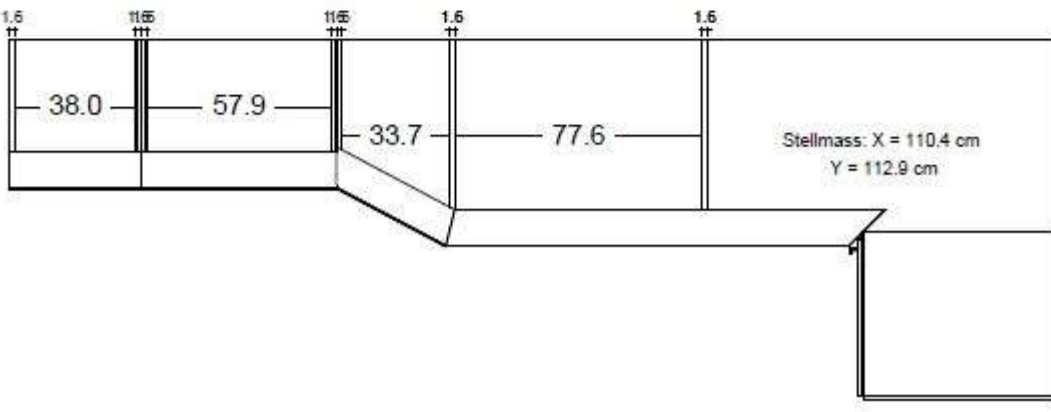

Lieferbedingungen

Lieferung mit oder ohne Montage gegen Aufpreis mö
Auslieferungsradius ca. 50 km, deutschlandweiter Tr

Bemerkung

Der Drehtürenschränk Horizont 100 beeindruckt mit seiner großzügigen Dimension von 327,4 x 460,3 cm und einer Höhe von 243,8 cm und bietet viel Platz für Ihre Kleidung und Accessoires. Hergestellt von NOLTE, einem renommierten deutschen Hersteller für Qualitätsmöbel, steht dieser Schränk für Langlebigkeit und zeitloses Design. Die weiße Oberfläche des Schränk aus Holzwerkstoff verleiht Ihrem Raum eine elegante und moderne Note, während das Dekor für ein ansprechendes Aussehen sorgt. Als Ausstellungsware bietet dieser Schränk nicht nur Funktionalität, sondern auch Stil und Klasse für Ihr Zuhause. Die XXL-Größe dieses Kleiderschränks macht ihn ideal für diejenigen, die keine Kompromisse bei Stauraum und Organisationsmöglichkeiten eingehen wollen. Perfekt für Schlafzimmer jeder Größe, ist der Horizont 100 eine exzellente Wahl für ein geordnetes und geschmackvoll eingerichtetes Zuhause.

Maße

327,4 x 460,3 cm / H 243,8 cm

Farbe und Materialien

Material

Holz

Material-Beschreibung

Holzwerkstoff

Oberfläche

| | |
|-----------|---------------------------|
| Straße | Aperberger Str. 1 |
| PLZ | 26689 |
| Ort, Land | Apen , Deutschland |

**STARK
REDUZIERT**

Eckschränkkombination
800x700

~~7298,-~~

3598,-

STARK
REDUZIERT
3598,-

RH 250.0

243.8

226.4

200.8

0.0

46.8
60.0
64.7
111.3