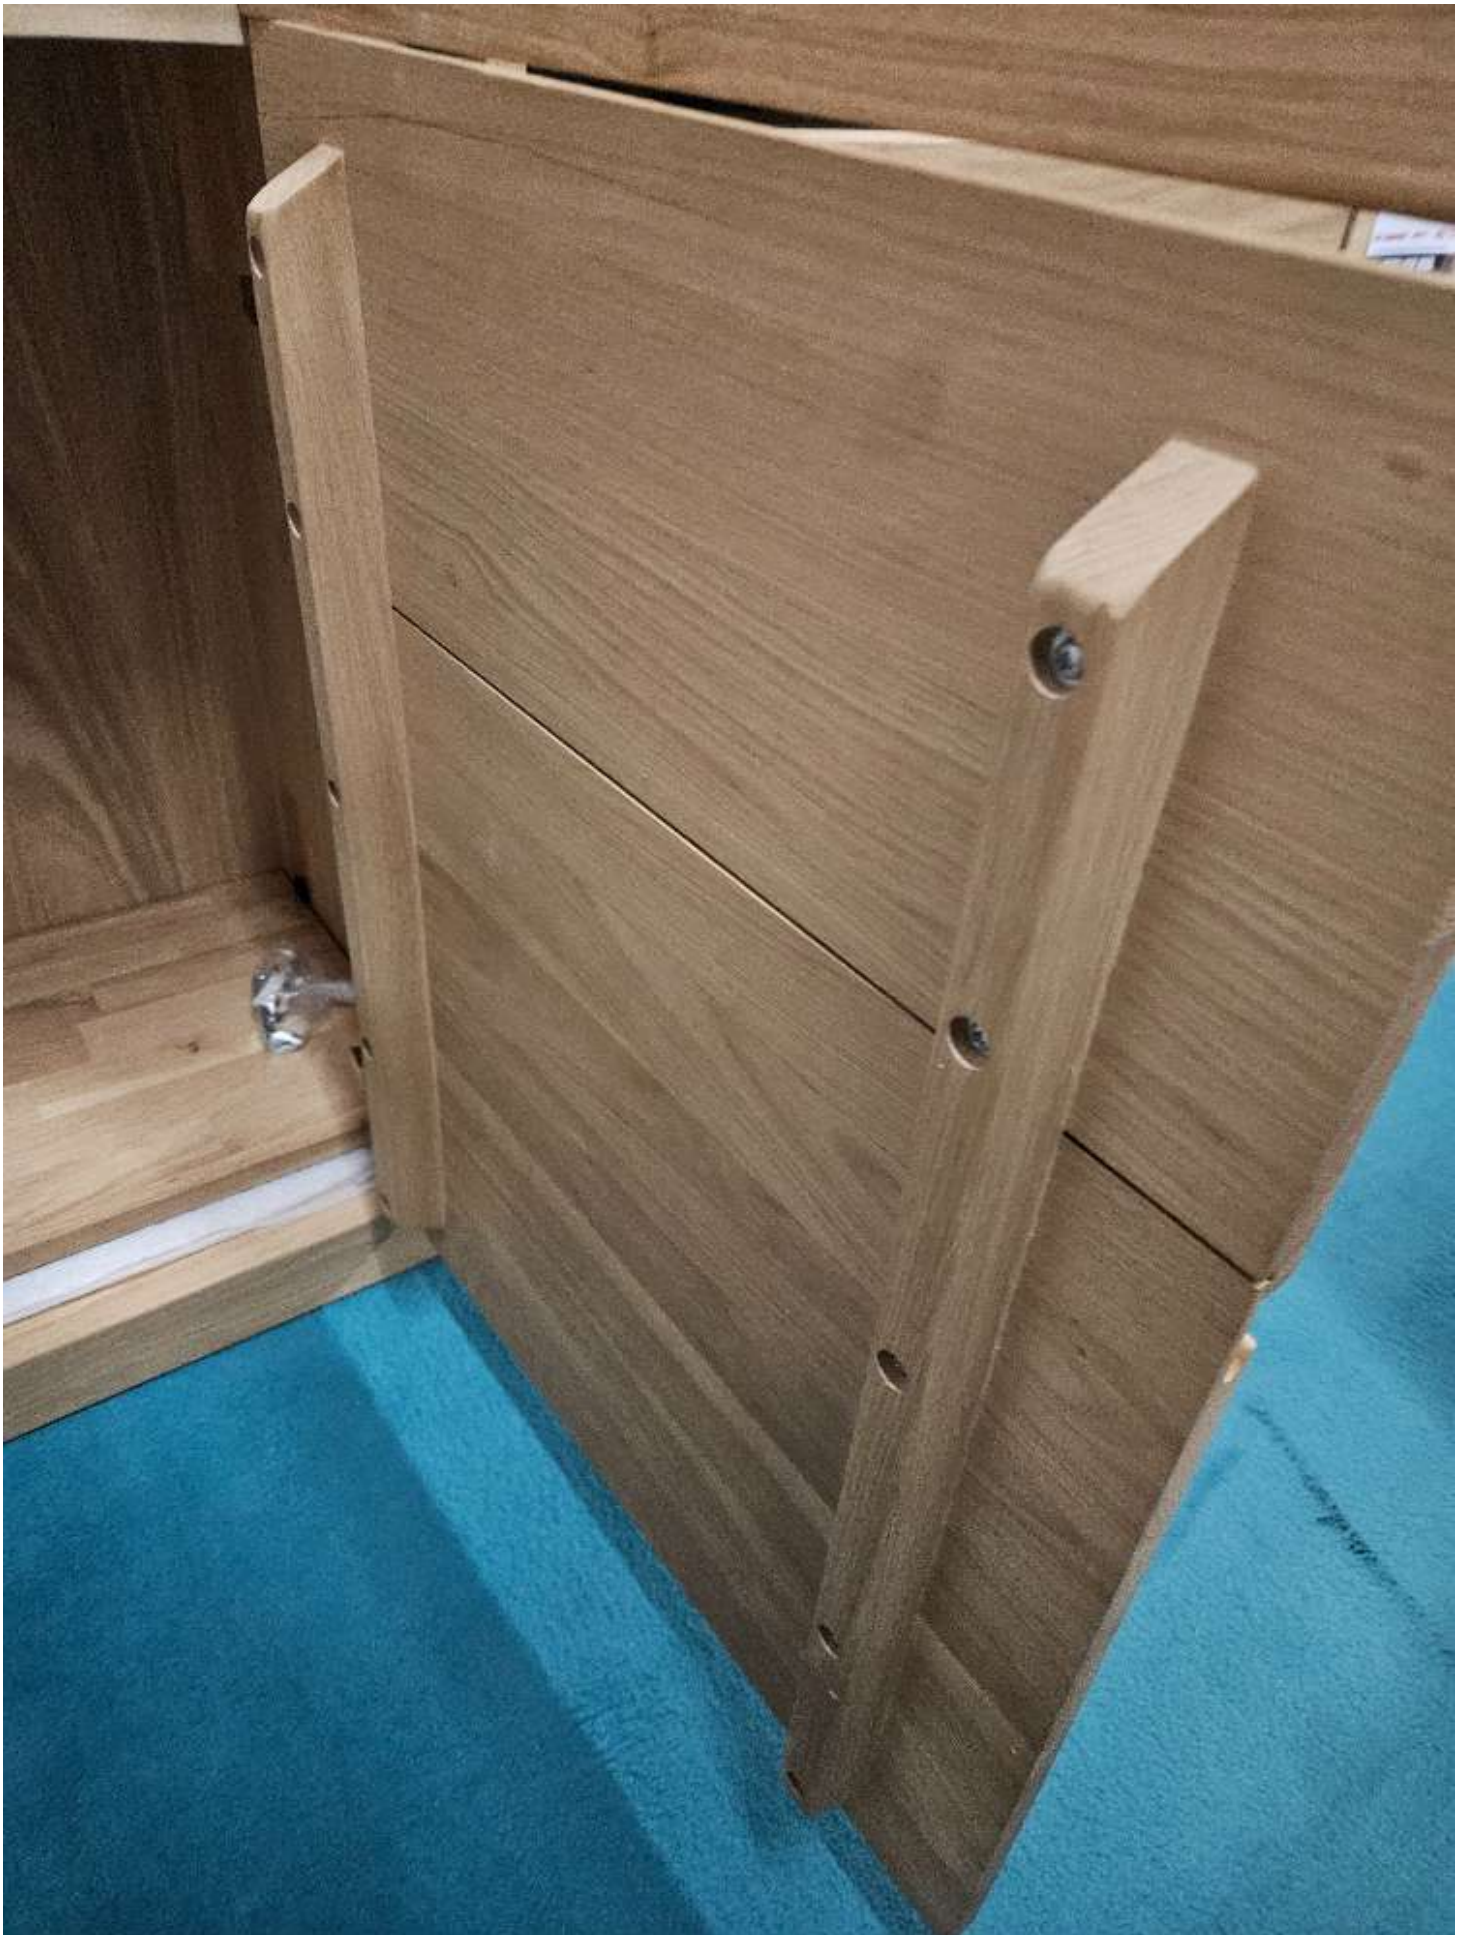

Spezifikationen

Art/Kategorie	Schränke • Vitrinen • Wohnzimmer
---------------	----------------------------------

Grundriss und Abmessungen

Maße	200x41x64cm
------	-------------

Farbe und Materialien

Farbe	wildeiche
-------	-----------

Special Partner Deal

Woodford Vitrine Barton

massivholz Wildeiche, LED, Türdämpfer, 3 große Vitrinenfächer,
rustikal gemaserte Wildeiche Bianco, Maße: 200x41x64cm

UVP

H102

ArtNr:

427218

~~739 €~~