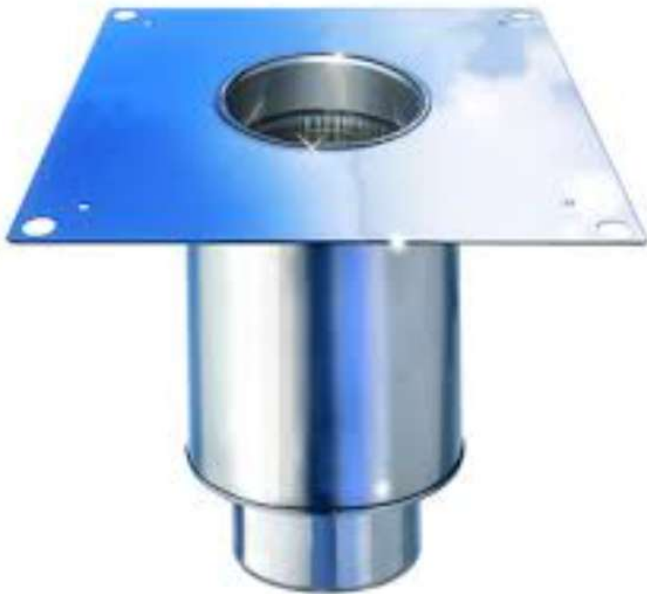

# Wolfen Edelstahl Grundelement DN 75

## Allgemeine Produktdaten

---

Angebots-Nr.	100012342
Hersteller	- SONSTIGE -
Artikelart	B-Ware
Artikelzustand	guter Zustand - Ausgepackt, leichte Kratzer, keine/minimale Gebrauchsspuren auf den Nutzungsflächen