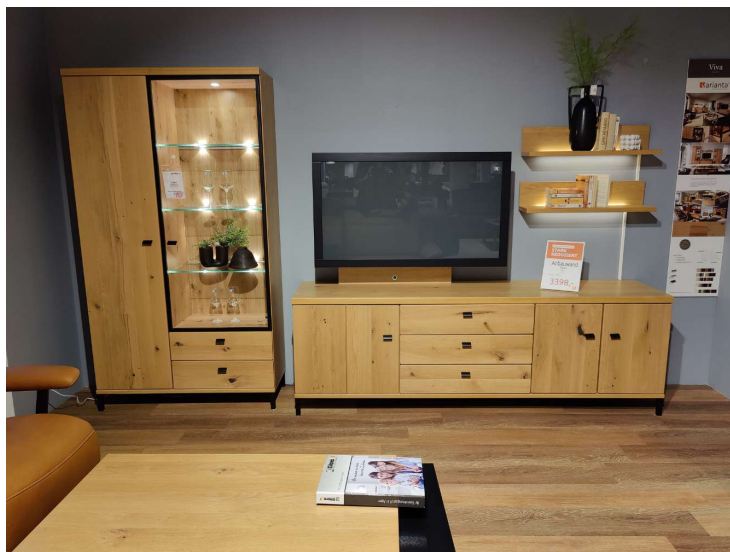

Wohnwand – Wohnkombination – RMW – VIVA – Varianta – Asteiche

Allgemeine Produktdaten

Modell	Viva
Angebots-Nr.	24747
Hersteller	RMW
Artikelart	Ausstellungsware

Angebotspreis

2.399,00 €

Regulärer Preis: 5.498,00 €

Bemerkung

Die Wohnwand Viva in elegantem Asteiche-Look ist ein Meisterwerk des deutschen Herstellers RMW und verkörpert höchste Qualitätsstandards. Gefertigt aus massivem Holz, beeindruckt dieses Möbelstück durch seine natürliche Ausstrahlung und Langlebigkeit. Mit einer großzügigen Maße von 330 x 194 x 49 cm bietet es ausreichend Platz für Ihre Wohnbedürfnisse. Die integrierte Beleuchtung setzt Ihre Lieblingsstücke perfekt in Szene, während die im Lieferumfang enthaltene Funkfernbedienung eine komfortable Handhabung ermöglicht. Ein TV-Halter sorgt dafür, dass Ihr Fernseher bestens positioniert ist und das Gesamtbild der Wohnwand harmonisch ergänzt. Als Ausstellungsware bietet diese Wohnwand eine exklusive und stilvolle Lösung für Ihr Wohnzimmer, die durch ihre Verarbeitung und Funktionalität besticht.

Extras

Wohnwand

inkl. Beleuchtung,

inkl. Funkfernbedienung,inkl. TV-Halter

Spezifikationen

Ausführung

Hochwertiges Qualitätsmöbel - Made in Germany

Art/Kategorie