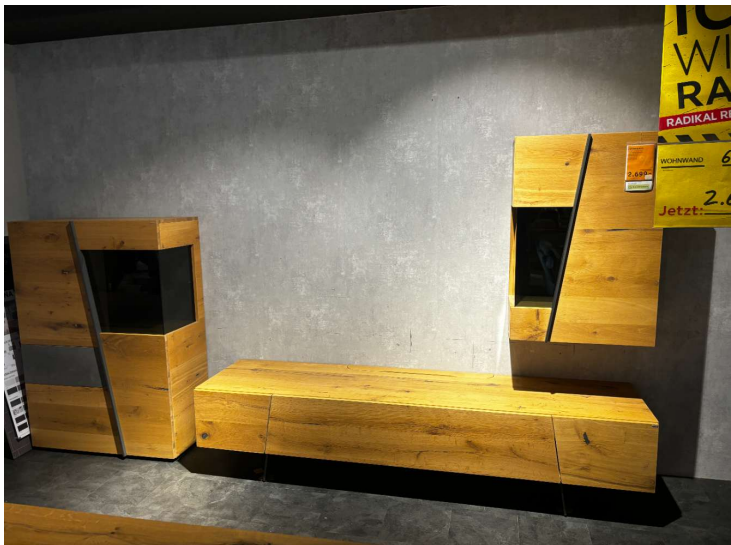

Wohnwand, Voglauer XXXLutz Würfeln

Allgemeine Produktdaten

Modell

01420062/12

Artikelart

Ausstellungsware

Angebotspreis

2.699,00 €