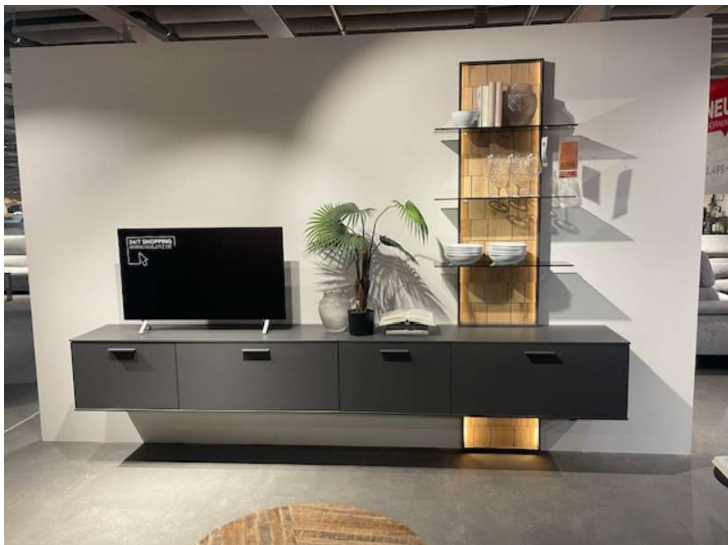

WOHNWAND TEJA

Allgemeine Produktdaten

Modell	TEJA
Hersteller	LODDENKEMPER
Artikelart	Ausstellungsware
Artikelzustand	guter Zustand - Ausgepackt, leichte Kratzer, keine/minimale Gebrauchsspuren auf den Nutzungsflächen

---

Angebotspreis

2.239,00 €