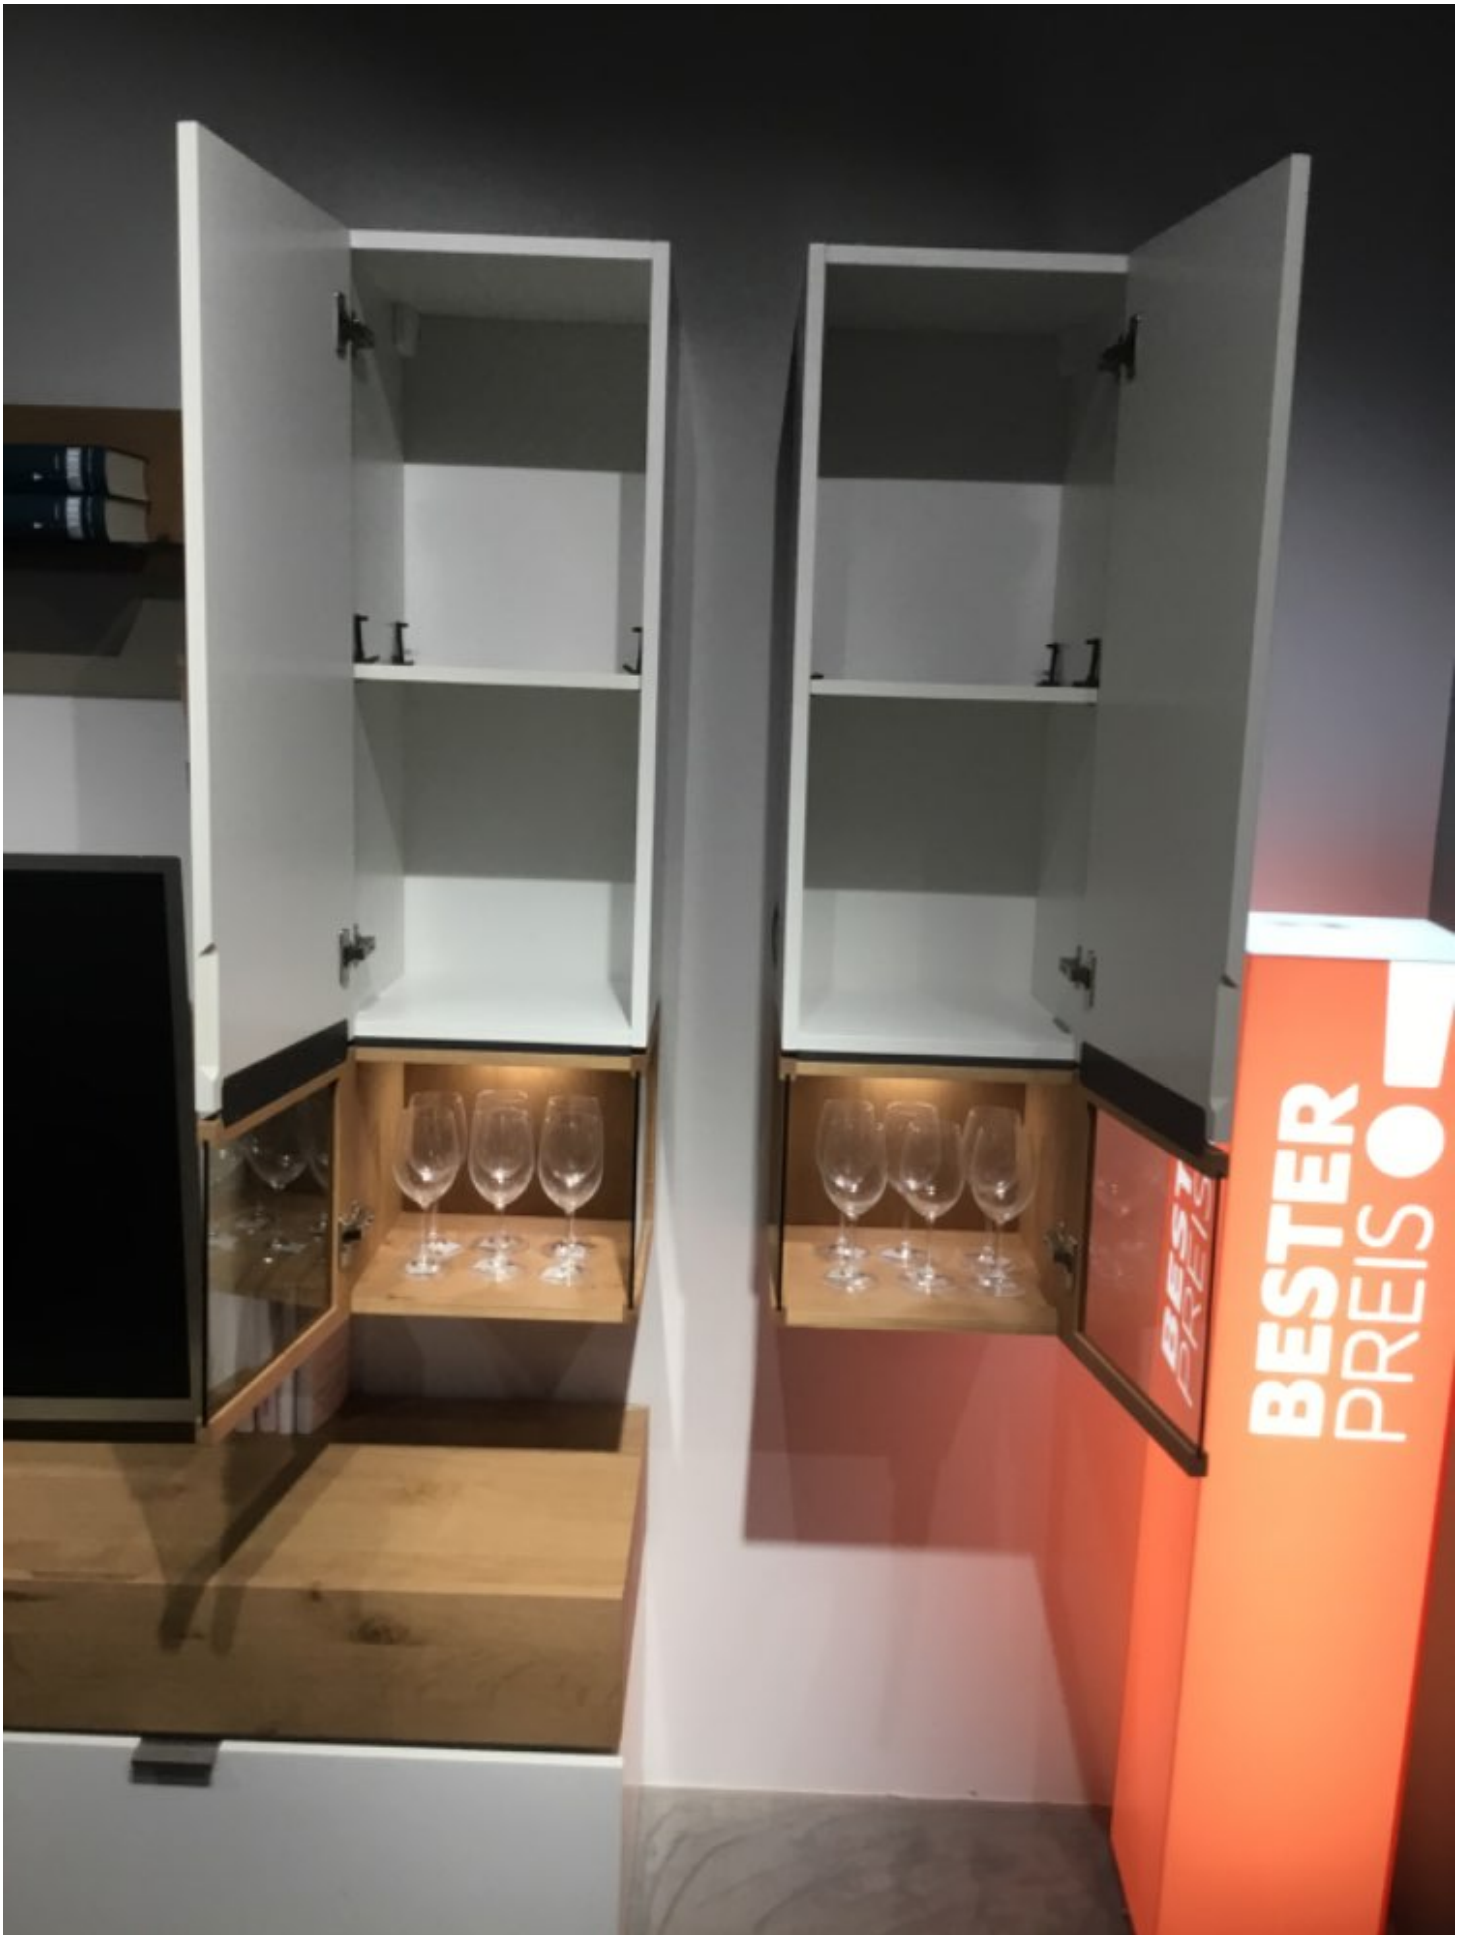

**BESTER
PREIS** ●