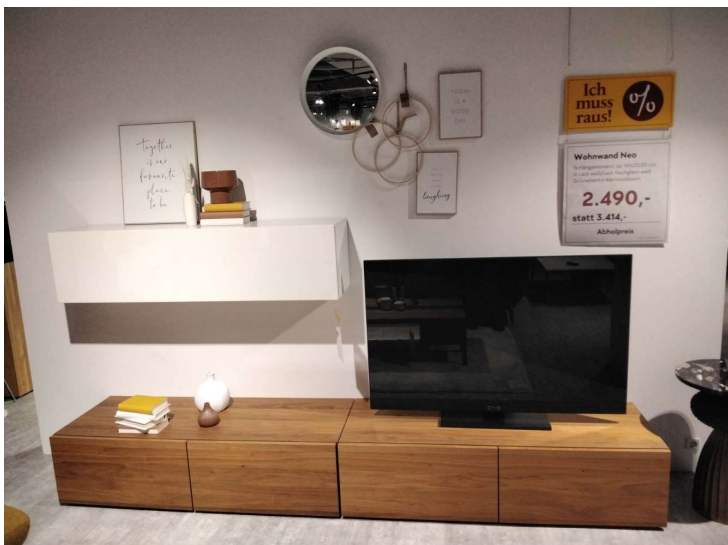

# Wohnwand Neo

## Spezifikationen

---

Ausführung	Wohnwand bestehend aus 2x Lowboard je ca. 141x35x52 cm, Kernnussbaum mit 2 Schüben und 1 Hängeelement ca. 141x35x33 cm, Lack weiß/Lack Hochglanz weiß mit 1 Klappe
Art/Kategorie	Wohnwände • Wohnzimmer