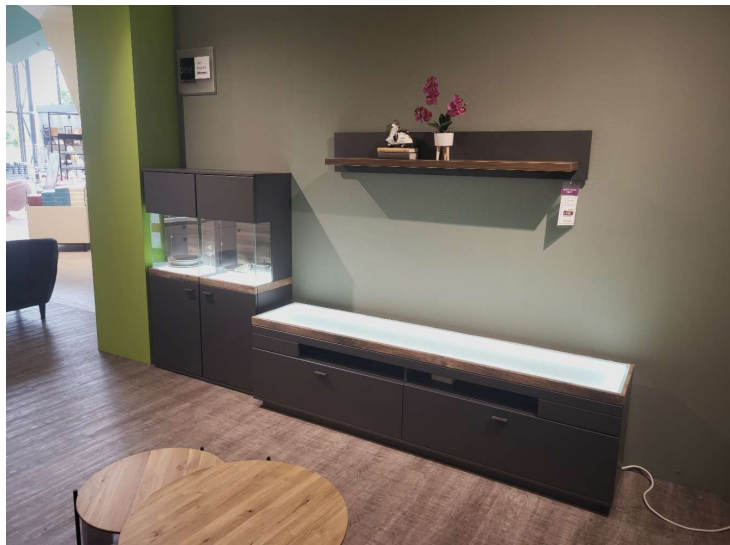

Wohnwand Musterring

M Ö B E L
RIEGER

Allgemeine Produktdaten

Modell	Lanecaster
Angebots-Nr.	20550006-09; 2x 20550001-01; 20550006-05; 20550006-
Hersteller	MUSTERRING
Artikelart	Ausstellungsware
Artikelzustand	guter Zustand - Ausgepackt, leichte Kratzer, keine/minimale Gebrauchsspuren auf den Nutzungsflächen

---

Angebotspreis

1.549,00 €

Regulärer Preis: ~~2.229,00 €~~

Sie sparen

31%