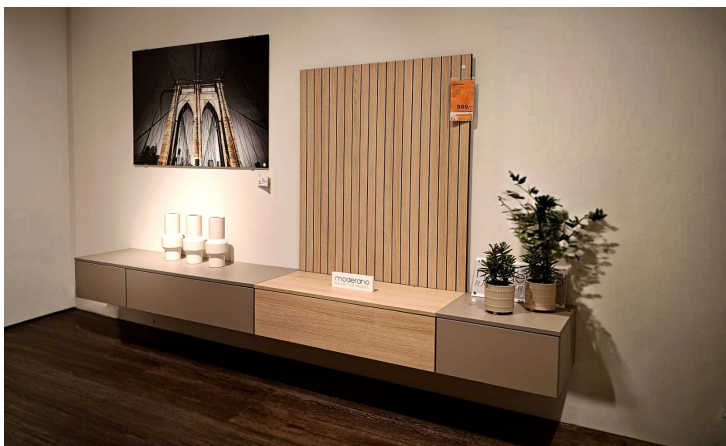

Wohnwand Leya moderano

Allgemeine Produktdaten

Modell	LEYA
Angebots-Nr.	19870001/10
Artikelart	Ausstellungsware

Angebotspreis

999,00 €

Regulärer Preis: ~~3.687,00 €~~

Sie sparen

73%