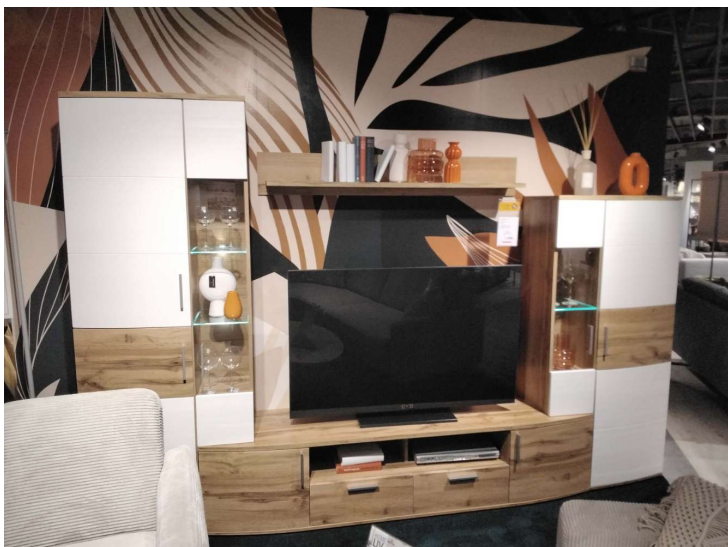

Wohnwand Jammy

Allgemeine Produktdaten

Modell	Jammy
Angebots-Nr.	200419587
Hersteller	INNOSTYLE
Artikelart	Ausstellungsware

Angebotspreis

690,00 €

Regulärer Preis: 1.149,00 €

Sie sparen

40%