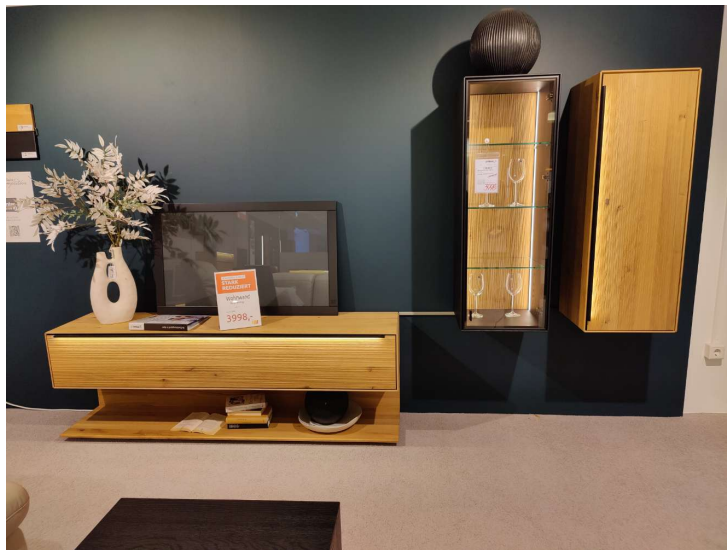

Wohnwand – Interliving 2033 – Anbauwand – Asteiche – Massiv

Allgemeine Produktdaten

Modell	IL 2033
Angebots-Nr.	68846..1
Hersteller	INTERLIVING
Artikelart	Ausstellungsware

Angebotspreis

3.498,00 €

Regulärer Preis: 5.940,00-€

Sie sparen

41%