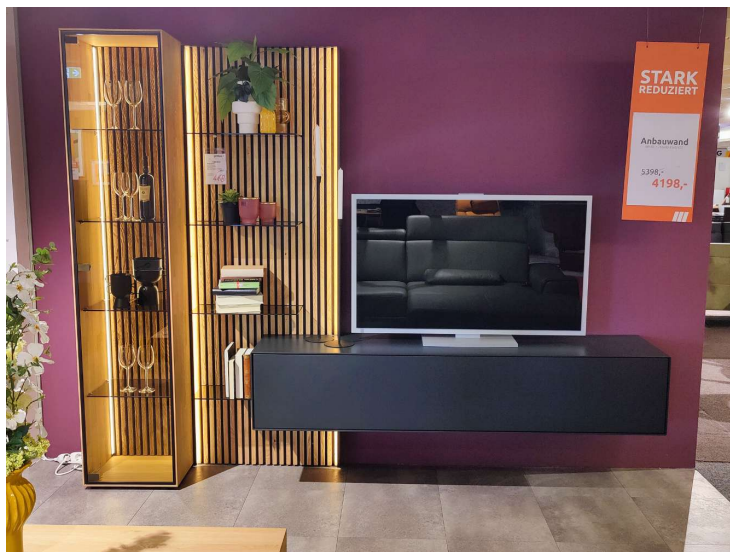

Wohnwand – Hartmann – Selino – B 112 cm – inkl. Beleuchtung

Allgemeine Produktdaten

Modell	Selino
Angebots-Nr.	60660..1
Hersteller	HARTMANN
Artikelart	Ausstellungsware

Angebotspreis

2.998,00 €

Regulärer Preis: 5.398,00 €

Bemerkung

Das Modell Selino von HARTMANN vereint elegantes Design mit hoher Funktionalität. Es ist ein beeindruckendes Möbelstück, das aus massivem Holz gefertigt wurde, und seine Oberfläche strahlt durch die gesandstrahlte Kerneiche in natürlichem Glanz. Die matte Lackierung in Anthrazit verleiht dem Möbelstück eine moderne Ästhetik, die sich harmonisch in verschiedene Wohnstile einfügt. Mit Maßen von 274 x 213 x 44 cm bietet die Selino ausreichend Platz und praktischen Stauraum. Als Austellungsware präsentiert sich dieses Meisterwerk in erstklassigem Zustand und überzeugt durch seine hochwertige, in Deutschland gefertigte Qualität. Ein besonderes Extra ist die integrierte Beleuchtung, die nicht nur die Funktionalität unterstreicht, sondern auch für eine warme und einladende Atmosphäre sorgt. Selino ist somit eine perfekte Wahl für diejenigen, die Wert auf stilvolles Design und handwerkliche Präzision legen.

Maße

274 x 213 x 44 cm

Farbe und Materialien

Material

Holz

Material-Beschreibung

Massivholz & Lack

Oberfläche