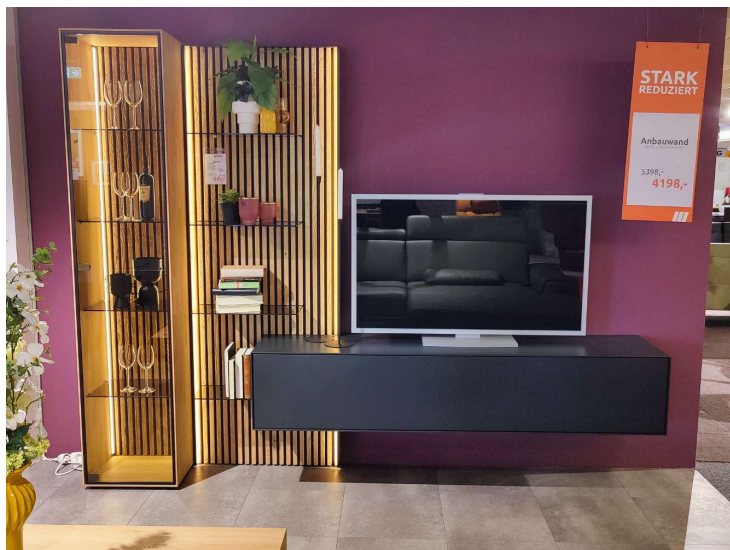

Wohnwand – Hartmann – Selino – B 112 cm – inkl. Beleuchtung

Allgemeine Produktdaten

Modell	Selino
Angebots-Nr.	60660..1
Hersteller	HARTMANN
Artikelart	Ausstellungsware

Angebotspreis

4.198,00 €

Regulärer Preis: 5.398,00 €

Bemerkung

Das Modell Selino von HARTMANN vereint elegantes Design mit hoher Funktionalität. Es ist ein beeindruckendes Möbelstück, das aus massivem Holz gefertigt wurde, und seine Oberfläche strahlt durch die gesandstrahlte Kerneiche in natürlichem Glanz. Die matte Lackierung in Anthrazit verleiht dem Möbelstück eine moderne Ästhetik, die sich harmonisch in verschiedene Wohnstile einfügt. Mit Maßen von 274 x 213 x 44 cm bietet die Selino ausreichend Platz und praktischen Stauraum. Als Austellungsware präsentiert sich dieses Meisterwerk in erstklassigem Zustand und überzeugt durch seine hochwertige, in Deutschland gefertigte Qualität. Ein besonderes Extra ist die integrierte Beleuchtung, die nicht nur die Funktionalität unterstreicht, sondern auch für eine warme und einladende Atmosphäre sorgt. Selino ist somit eine perfekte Wahl für diejenigen, die Wert auf stilvolles Design und handwerkliche Präzision legen.

Maße

274 x 213 x 44 cm

Farbe und Materialien

Material

Holz

Material-Beschreibung

Massivholz & Lack

Oberfläche