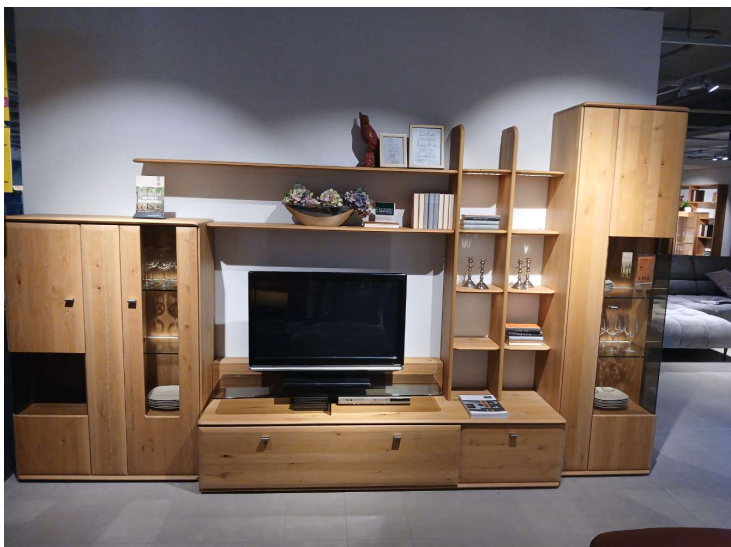

Wohnwand, Escando, Amalfi, 369x217x55cm,  
Wildeiche, XXXLutz