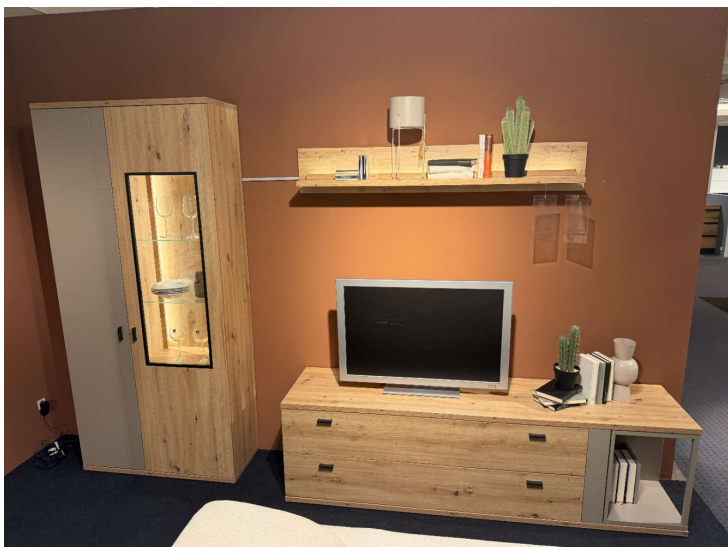

# Wohnwand Eiche Artisan Melamin

**MÖBEL**  
**GRUBER**

---

## Bemerkung

---

Die Wohnwand in Eiche Artisan vereint Eleganz und Funktionalität in einem zeitlosen Design und wird als Ausstellungsware angeboten. Mit Maßen von ca. 303x208x48 cm bietet sie großzügigen Platz für Ihre Unterhaltungselektronik und Dekorationen. Das Set beinhaltet ein stilvolles Highboard, das mit den Abmessungen von ca. 120x141x40 cm zusätzlichen Stauraum schafft. Die natürliche Maserung der Eiche verleiht jedem Raum eine warme und einladende Atmosphäre. Das integrierte Beleuchtungssystem setzt Ihre Dekorationen und Sammlerstücke gekonnt in Szene, wodurch die Wohnwand nicht nur funktional, sondern auch ein dekorativer Blickfang wird. Egal ob für Bücher, Vasen oder persönliche Erinnerungsstücke – dieses Ensemble bietet reichlich Stauraum und hebt Ihr Wohnambiente auf ein neues Niveau. Perfekt für alle, die ein harmonisches und modernes Wohngefühl schaffen möchten.