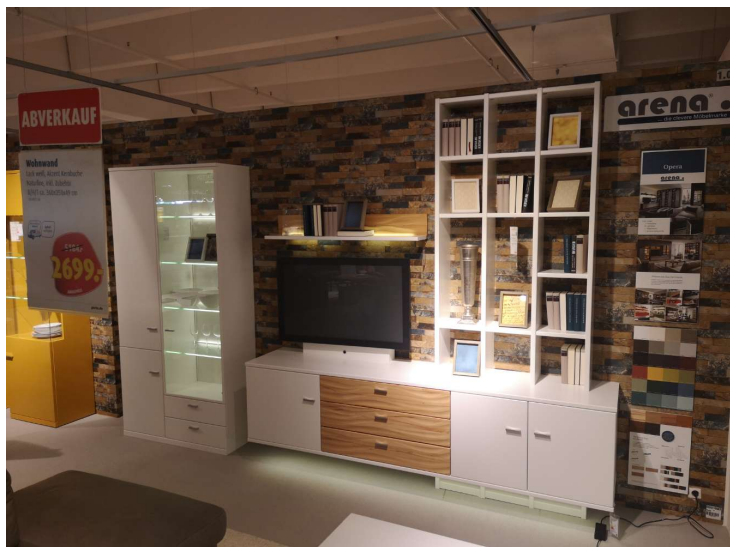

Wohnwand

porta!
ZUHAUSEZEIT IST DIE SCHÖNSTE ZEIT

Allgemeine Produktdaten

Modell	Opera
Angebots-Nr.	1016857-85
Hersteller	RMW

Angebotspreis

2.999,00 €

Regulärer Preis: 5.184,00 €

Sie sparen

42%

Preise verstehen sich inkl. gesetzl. MwSt.