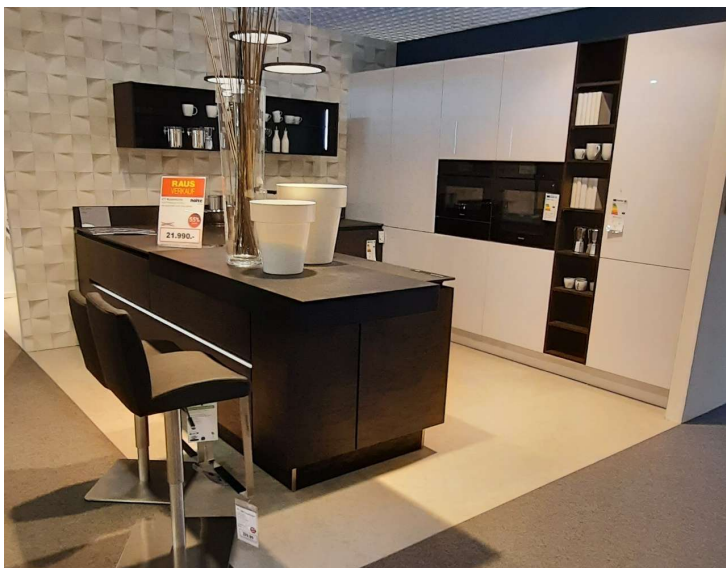

### Allgemeine Produktdaten

---

Modell	A19 Artwood
Angebots-Nr.	3071002808
Hersteller	NOLTE KÜCHE
Artikelart	Ausstellungsware
Artikelzustand	guter Zustand - Ausgepackt, leichte Kratzer, keine/minimale Gebrauchsspuren auf den Nutzungsflächen