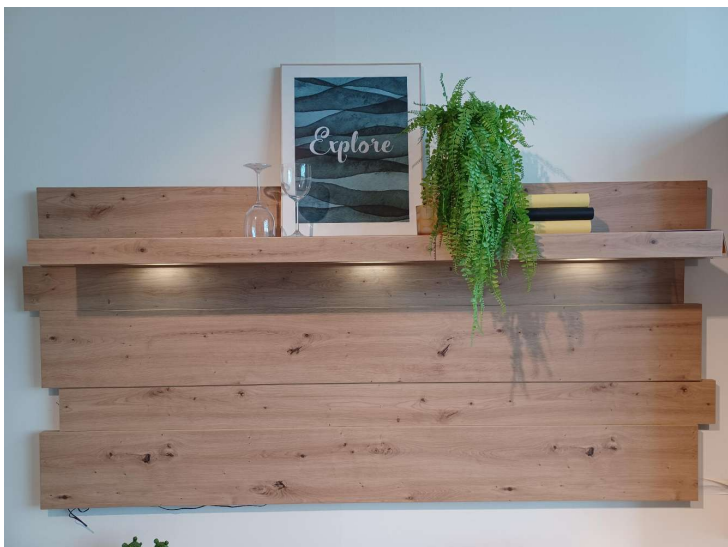

# Wandpaneel Loft-Two

## Spezifikationen

---

Ausführung	Wandpaneel Loft-Two, ca. 202x93x24 cm, Eiche Art
Art/Kategorie	Kleinformel • Sideboards & Kommoden