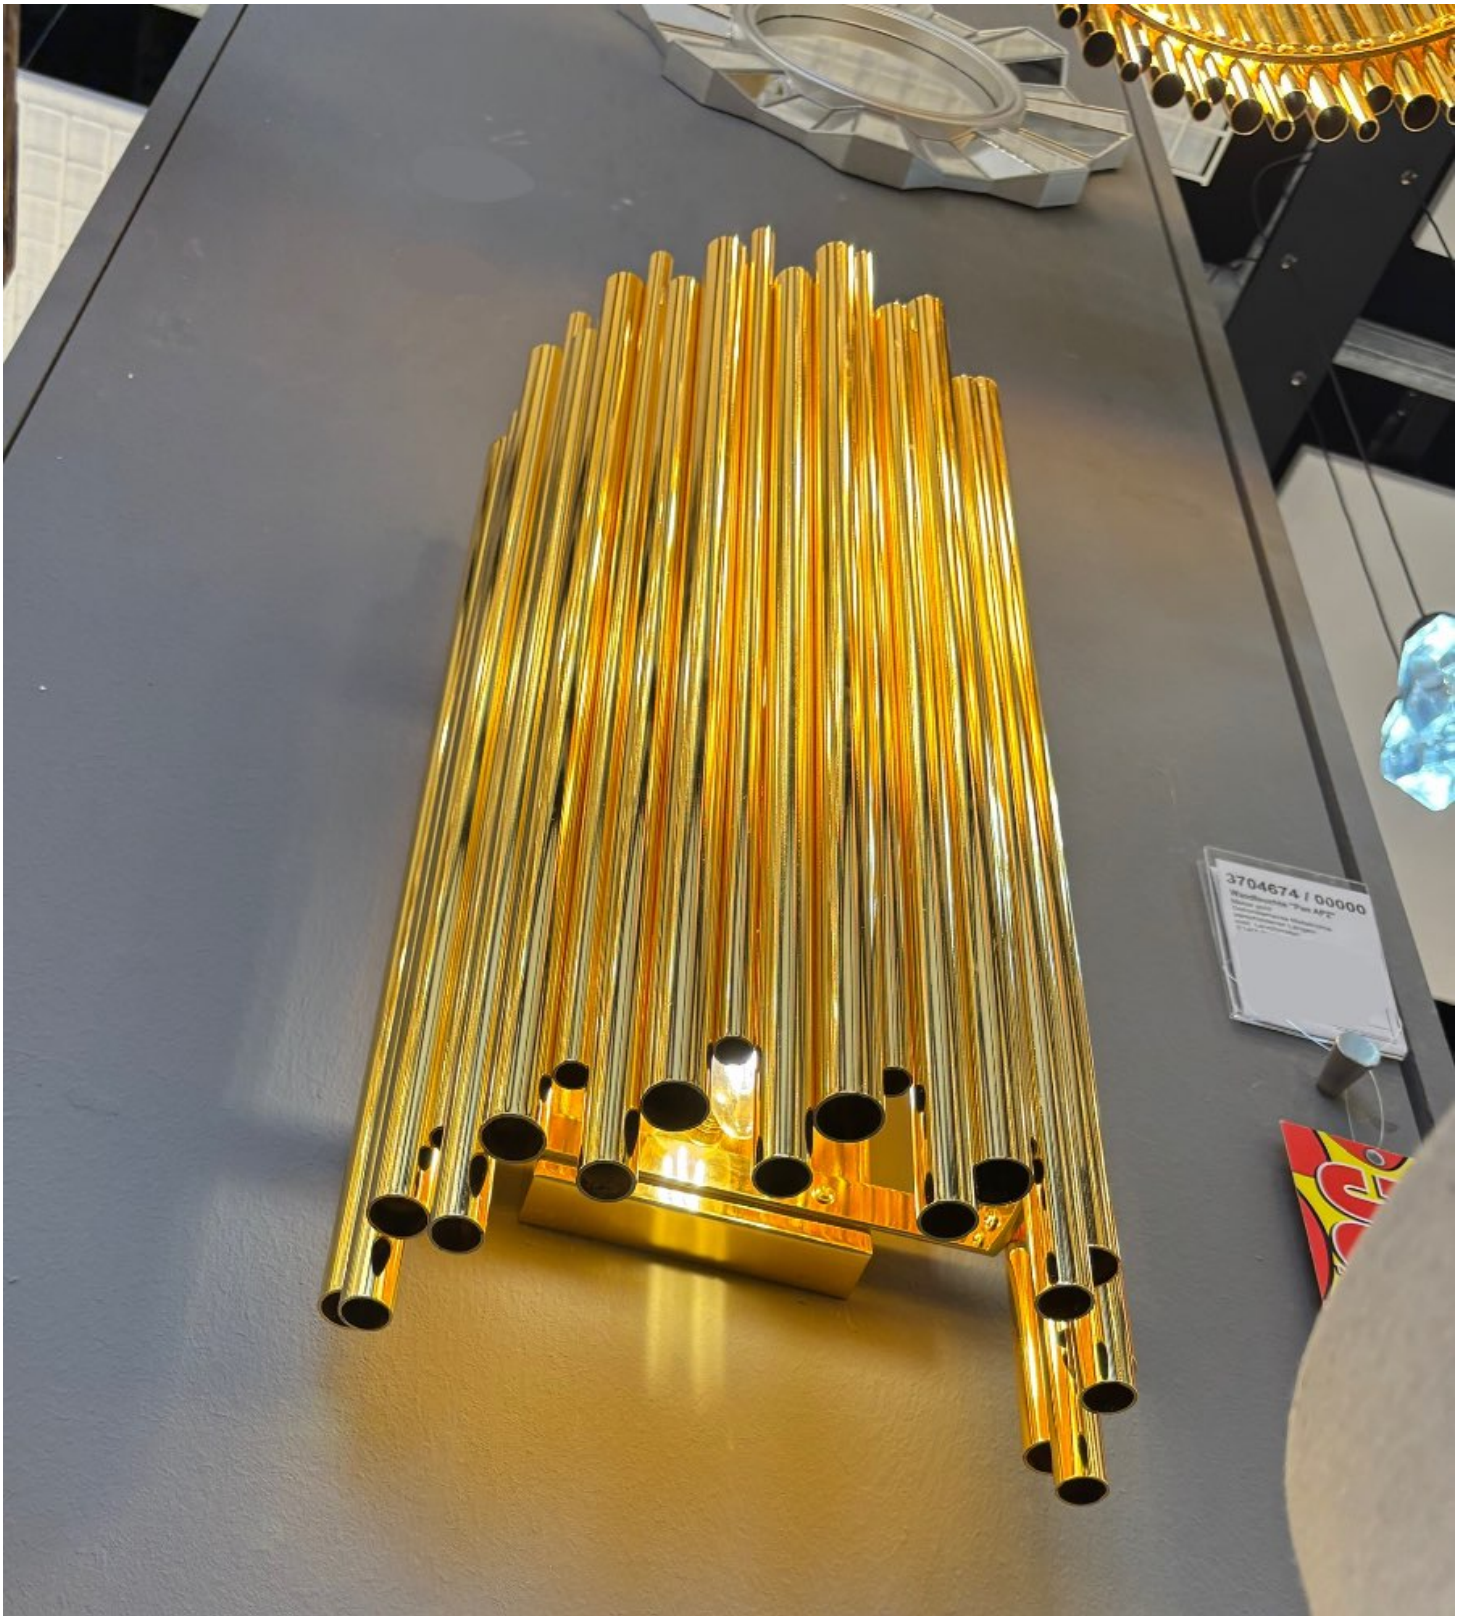

3704674 / 00000
Woodwinds "Pian Aff."
Small text below the main title, likely describing the instrument or material.