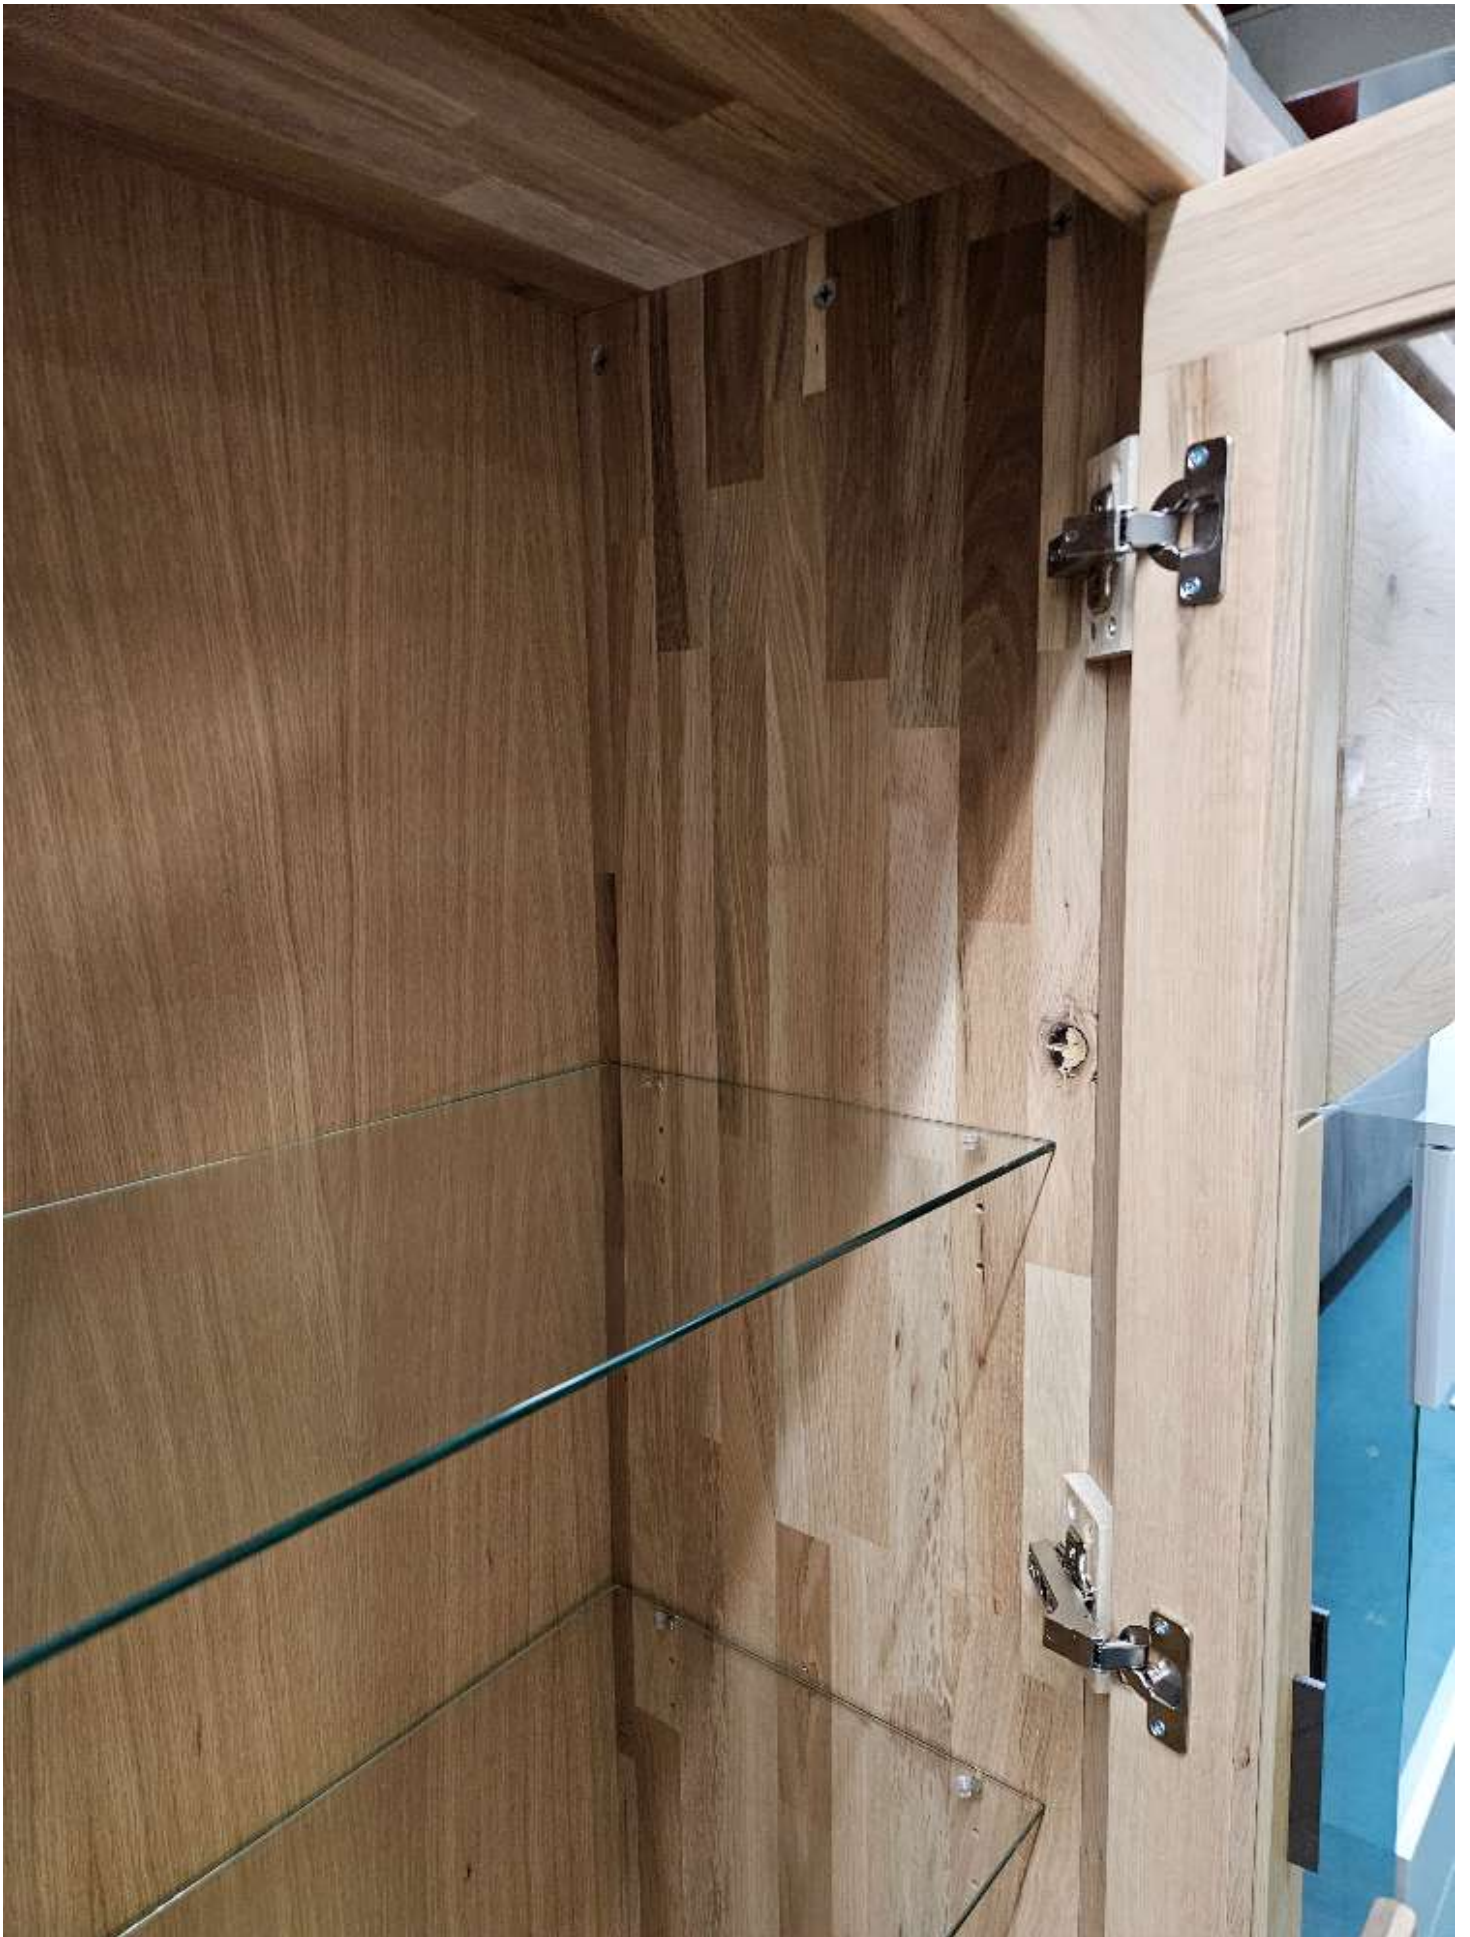

Spezifikationen

Art/Kategorie	Schränke • Vitrinen • Wohnzimmer
---------------	----------------------------------

Grundriss und Abmessungen

Maße	64x200x41cm
------	-------------

Farbe und Materialien

Farbe	wildeiche
-------	-----------

Special Partner Deal

Vitrine Barton

Rustikal gemaserte massive Wildeiche Bianco, Maße ca. B:
64cm, H: 200cm, T; 41cm

UVP

H94

ArtNr:

409898

~~739 €~~