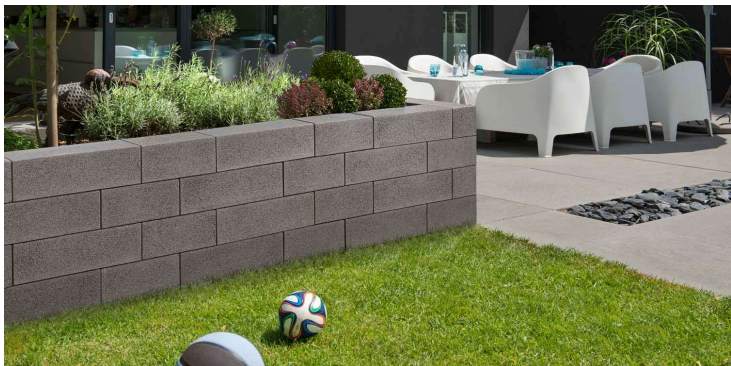

Vios Mauer anthrazit feingestrahlt 67,5x22,5 x 16,5 und 45x22,5x16,5 cm (2.Wahl)

Allgemeine Produktdaten

Modell

Mengen in der Anzeige

Angebots-Nr.

664100x Groß / 664101x Klein /664110x Endgroß / 664111x Endklein /664102x Halb