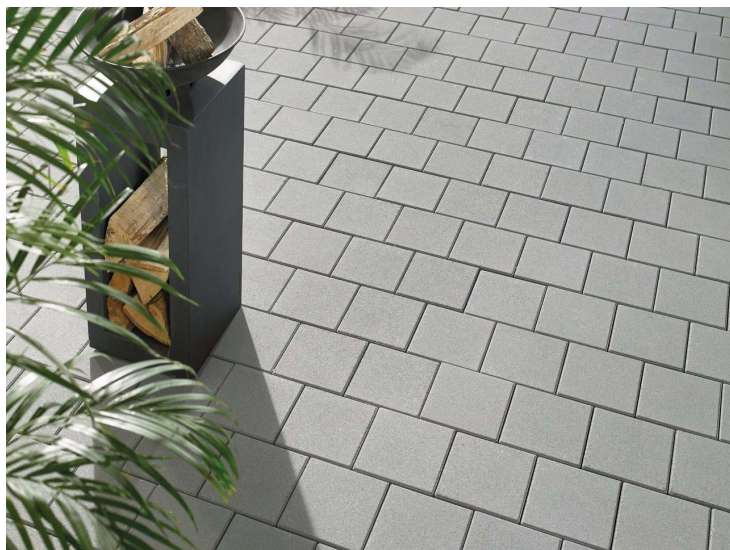

Vero Maxx Pflaster 20x20x7,5 cm silbergrau betonglatt (2. Wahl)

Allgemeine Produktdaten

Modell	Menge: 0 m ² (+ 73,92 m ² im Zulauf/Mülheim)
Angebots-Nr.	539041x
Hersteller	KANN

Angebotspreis

14,99 €

Regulärer Preis: ~~32,99 €~~

Bemerkung

2.Wahl Grund: Steine können Fehler oder Flecken in der Oberfläche haben. *** Wir empfehlen Ihnen bei 2.Wahl zusätzlich einen Mehrkauf von 10-15 % ***

Extras

Vero MAXX zeichnet sich durch eine sehr feine, ebenmäßige Oberfläche mit leichtem Glimmereffekt und einem großzügigen Steinformat aus. Ob als reines Rechteck- und Quadratpflaster oder gemischt verlegt, Vero-MAXX verleiht jeder Fläche Klasse und Eleganz.

Die moderne Farbgebung und Geradlinigkeit unterstreichen den urbanen Charakter. Hier verbindet sich Zeitg

Spezifikationen

Ausführung	9,6 m ² pro Palette / 0,96 m ² pro Lage
Art/Kategorie	Baustoffe • Gartenbaustoffe • Pflastersteine