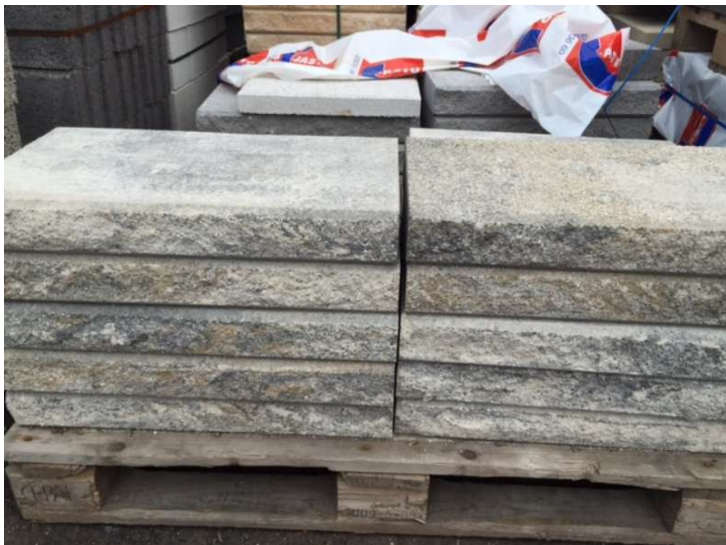

Vermont Abdeckplatten 60x35x8 cm Muschelkalk (2.Wahl)

Allgemeine Produktdaten

Modell	Menge: 99 Stück (+ 320 Stück im Zulauf)
Angebots-Nr.	639003x
Hersteller	KANN

Angebotspreis

12,00 €

Regulärer Preis: ~~33,59 €~~

Baustoffe • Gartenbaustoffe • Mauerabdeckungen

Grundriss und Abmessungen

Maße

60x35x8

Gewicht

39 kg

Farbe und Materialien

Material