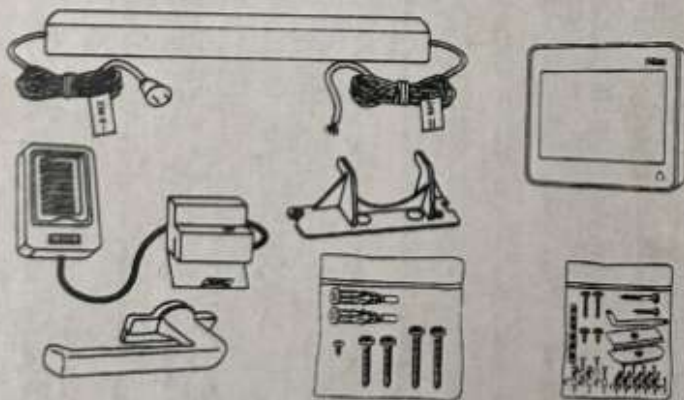

VELUX®

KMX 200 EU

Electrical conversion kit
Elektro-Nachrüst-Set
Kit de motorisation
Sæt til elektrisk betjening
Elektrisch bedieningsysteem
Kit elettrico di conversione
Kit de conversión eléctrico
Kit de conversão eléctrica
Elektriska kompletteringsatts
Tilleggs pakke for el. betjening
Sähköinen avausmekanismi
Elektryczny zestaw adaptacyjny
Električni set za konverziju

електрически комплект
Elektrický ovládací systém
El. juhtimise komplekt
Set za elektrifikaciju
Elektromos átalakító készlet
El. konversijos komplektas
Elektriskās vadības komplekts
Kit de operare electrică
электронaкет
Elektrická súprava
Set za elektrifikaciju okna
Elektrikli dönüşüm kiti
Set za konverziju

Made in Denmark by VELUX

452527-2009-12