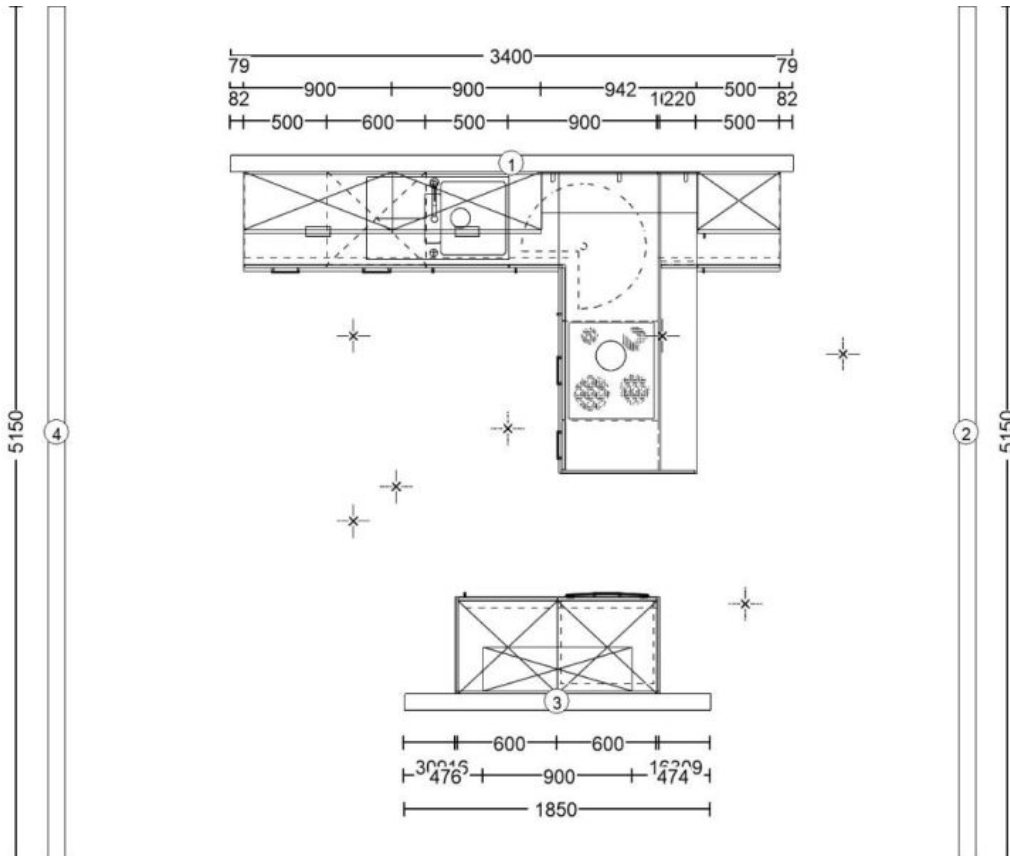

Artikel-Standort

Straße Dr. Robert Pfleger Str. 28
PLZ 96103
Ort, Land **Hallstadt**, Deutschland

R KÜCHEN
DESIGN
KARL-RUSS

© by Küchen - Design-Studio B&R Handels-und Planungs GmbH

Kommission: Kojé 6 / 2022
Planung: 11052-AU122011372
Datum: 17.11.2022
Ansicht: Grundriss / Bildschirmgröße
Verkäufer: WW