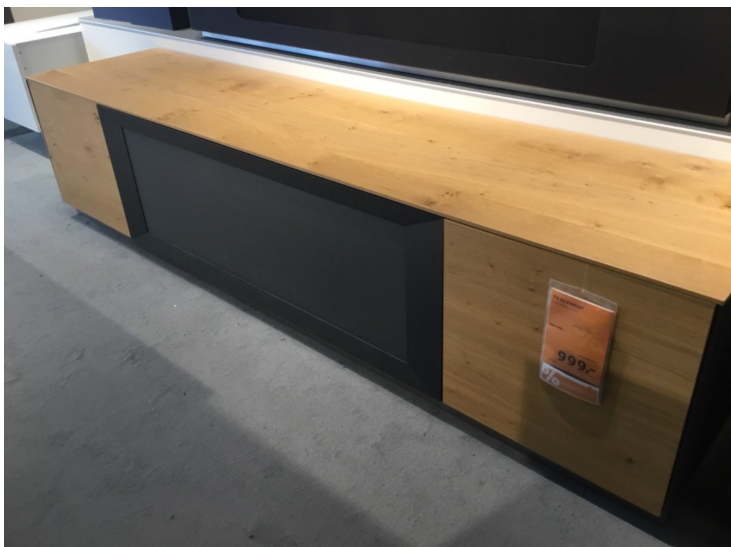

TV-Element, XXXLutz

Allgemeine Produktdaten

Modell	Quarz
Angebots-Nr.	2430001205
Hersteller	Sonstige
Artikelart	Ausstellungsware

Angebotspreis

999,00 €

Regulärer Preis: 1.899,00 €

Sie sparen

47%

Spezifikationen

Art/Kategorie TV Möbel (Phono-Möbel) • Wohnzimmer

Grundriss und Abmessungen

Maße Ca. 216x51x50 cm

Farbe und Materialien

Material	Holz
Material-Beschreibung	Asteiche
Farbe	grau
Farb-Beschreibung	Ätztglas grau