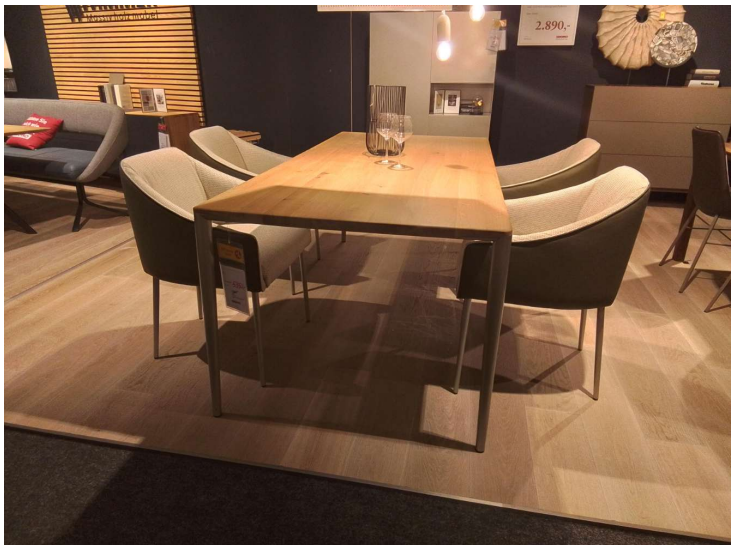

Tischgruppe Linja

Allgemeine Produktdaten

Angebots-Nr.

200121216

Hersteller

- SONSTIGE -

Artikelart

Ausstellungsware

Spezifikationen

Ausführung	4x Stuhl
Art/Kategorie	Essgruppen • Esszimmer

Grundriss und Abmessungen

Maße	Tisch ca. 200x95cm
------	--------------------

Farbe und Materialien

Farbe	holz
Farb-Beschreibung	Tisch rustikale Asteiche massiv Hartwachsöl , Stühle Bezug Q2 - Absetzung Leder