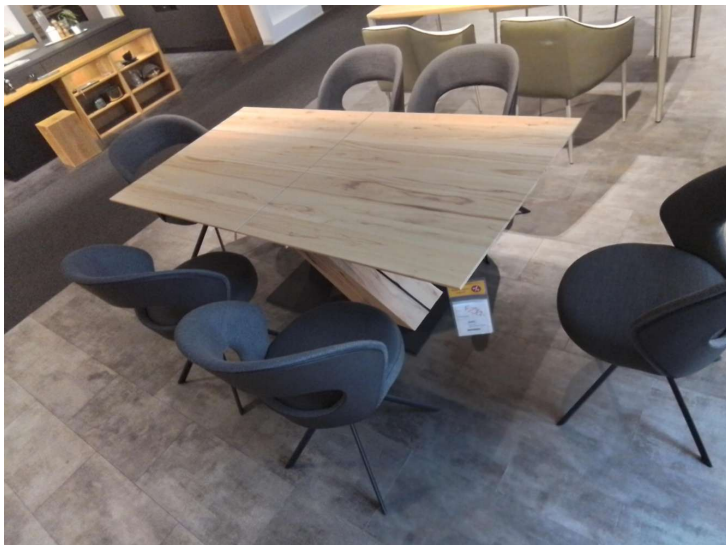

Tischgruppe Interliving 2026

Allgemeine Produktdaten

Modell	Interliving 2026
Angebots-Nr.	200227610
Hersteller	HARTMANN
Artikelart	Ausstellungsware

Angebotspreis

3.890,00 €

Regulärer Preis: 6.893,00 €

Sie sparen

44%