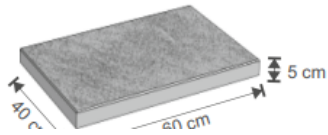

Terrassenplatte Timbero

Einzelplatten

Einzelplatten

Terrassenplatte Timbero, Holzdielenoptik, mit Oberflächenschutz, strukturiert mit gefasten Kanten

Steinvariante	Formatgröße	Stärke	Oberfläche	Farbgebung	ca. kg/St	Ca. Bedarf*	VE/Palette	
Timbero	40 x 40 cm	3,8 cm	2 Scheinfugen	braun	14,2 kg/St	6,25 St/m ²	58 St	9,28 m ²
Timbero	60 x 40 cm	3,8 cm	1 Scheinfuge	braun	21,4 kg/St	4,17 St/m ²	38 St	9,12 m ²

Einzelplatten

Einsatzbereiche