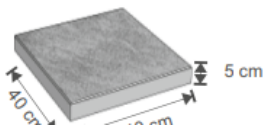

Einzelplatten