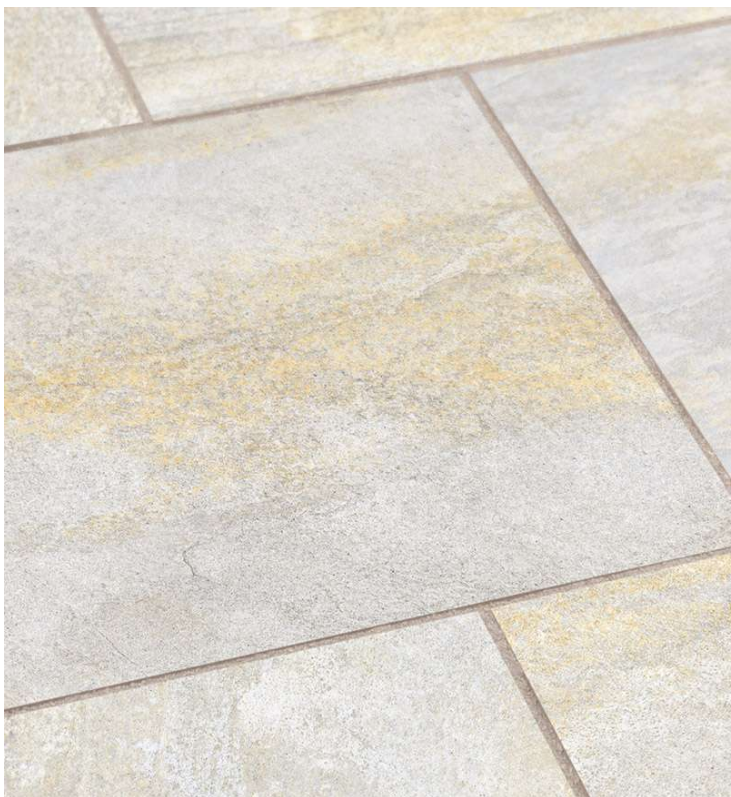

Terrassenplatten aus Keramik „Limerick Snow“ 80x40x3cm 2. Wahl

Allgemeine Produktdaten

Modell	Limerick Snow
Angebots-Nr.	165
Hersteller	EMPEROR
Artikelart	B-Ware
Artikelzustand	Gebraucht - Bereits benutzter Artikel mit Gebrauchsspuren oder kleinen Schäden