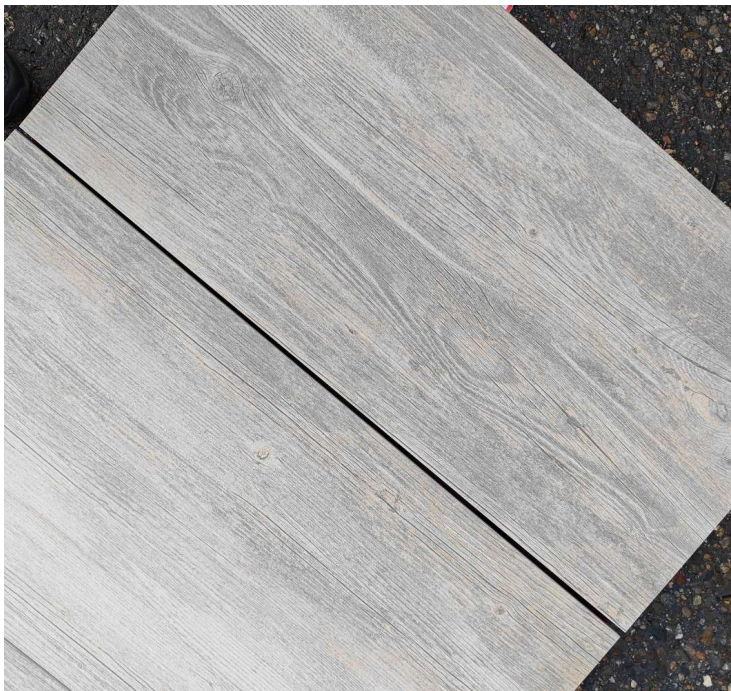

Terrassenplatten aus Keramik „Braun-Grau“ 80x40x3cm 2. Wahl

Allgemeine Produktdaten

Modell	Walnut (Art.Nr. EM2800000030)
Angebots-Nr.	UH2025/36
Hersteller	SELTRA
Artikelart	B-Ware
Artikelzustand	Gebraucht - Bereits benutzter Artikel mit Gebrauchsspuren oder kleinen Schäden

Spezifikationen

Art/Kategorie Baustoffe • Gartenbaustoffe • Terrassenplatten

Details

Rutschhemmung	ja
Anwendungsbereich	Outdoor

Grundriss und Abmessungen

Maße	80x40x3 cm
Gewicht	68 kg

Farbe und Materialien

Material	Keramik
Material-Beschreibung	Terrassenplatten aus Keramik "Braun-Grau" 80x40x3cm 2. Wahl
Oberfläche	Rutschsicher R11, Rektifiziert
Farbe	braun
Farb-Beschreibung	braun-grau