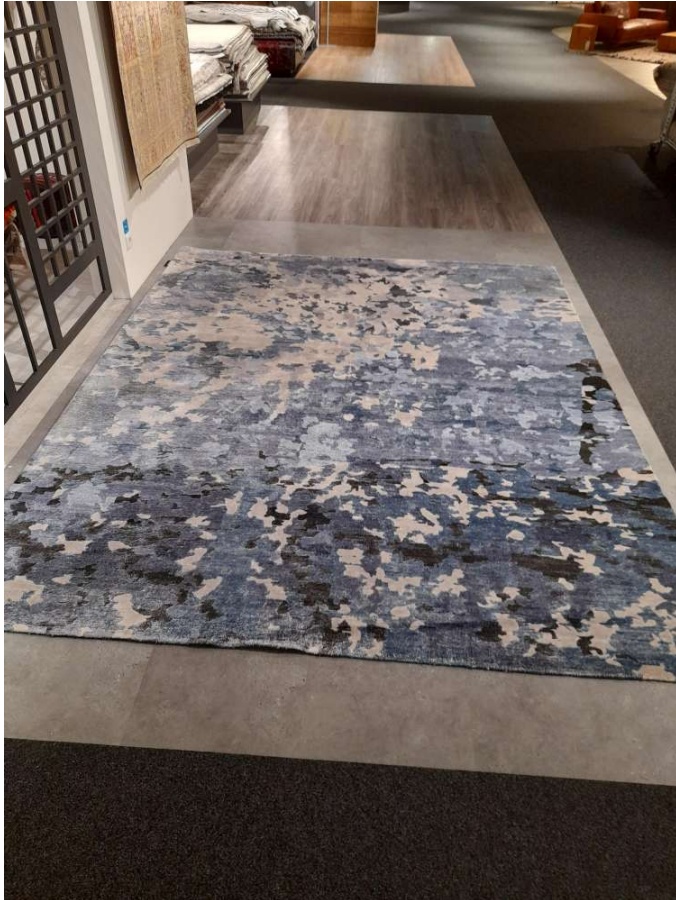

Teppich Topas

Allgemeine Produktdaten

Modell	Topas
Angebots-Nr.	100040538-0003
Hersteller	- SONSTIGE -
Artikelart	Ausstellungsware

Angebotspreis

490,00 €

Regulärer Preis: 6.495,00 €

Sie sparen

92%

Spezifikationen

Art/Kategorie	Teppiche • Wohnaccessoires
---------------	----------------------------

Grundriss und Abmessungen

Maße	ca. 250x300 cm
------	----------------

Farbe und Materialien

Farbe	grau
-------	------