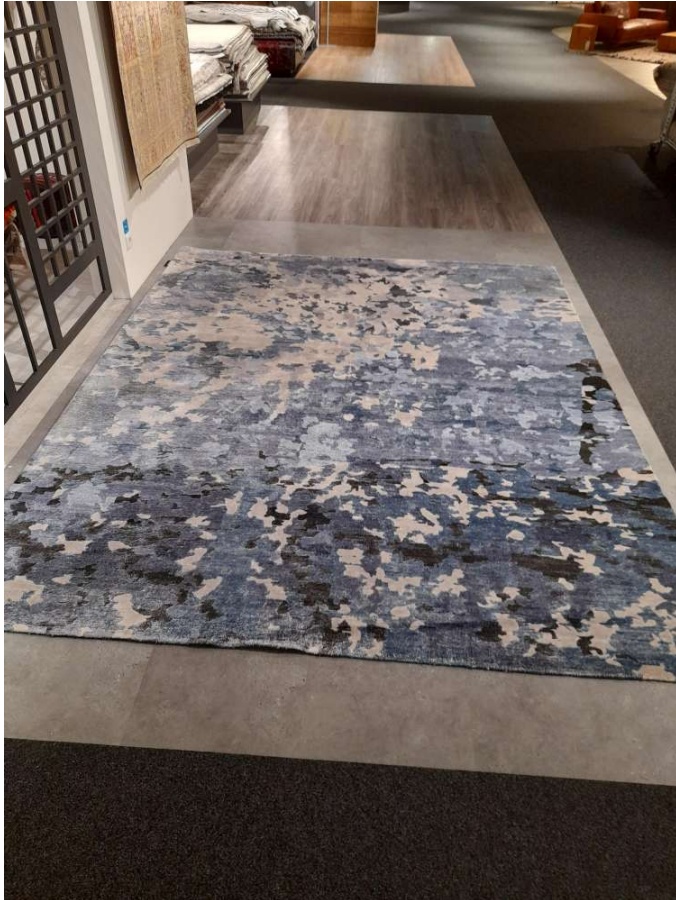

Teppich Topas

Allgemeine Produktdaten

Modell	Topas
Angebots-Nr.	100040538-0003
Hersteller	- SONSTIGE -
Artikelart	Ausstellungsware

Angebotspreis

1.490,00 €

Regulärer Preis: 6.495,00 €

Sie sparen

77%

Spezifikationen

Art/Kategorie	Teppiche • Wohnaccessoires
---------------	----------------------------

Grundriss und Abmessungen

Maße	ca. 250x300 cm
------	----------------

Farbe und Materialien

Farbe	grau
-------	------