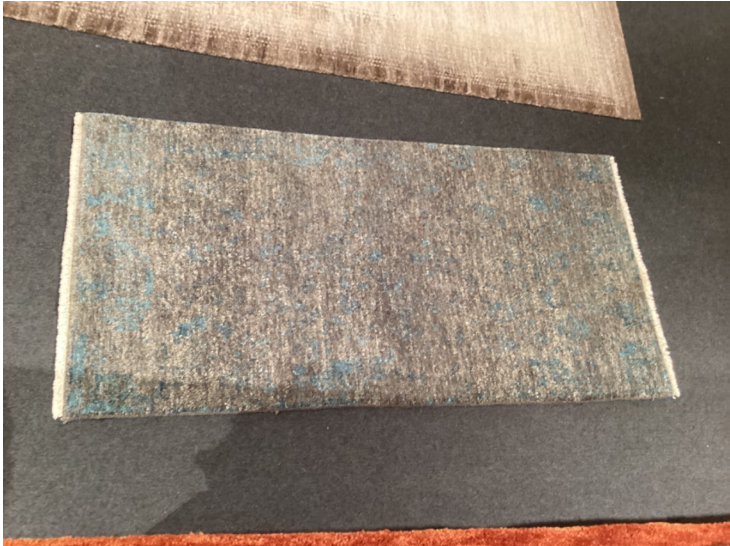

Teppich handgeknüpft

hofmeister

Allgemeine Produktdaten

Angebots-Nr.

2505679/03

Artikelart

Ausstellungsware

Angebotspreis

Art/Kategorie	Teppiche • Wohnaccessoires
---------------	----------------------------

Grundriss und Abmessungen

Maße	70 x 140 cm
------	-------------

Farbe und Materialien

Farbe	blau
-------	------

Händler