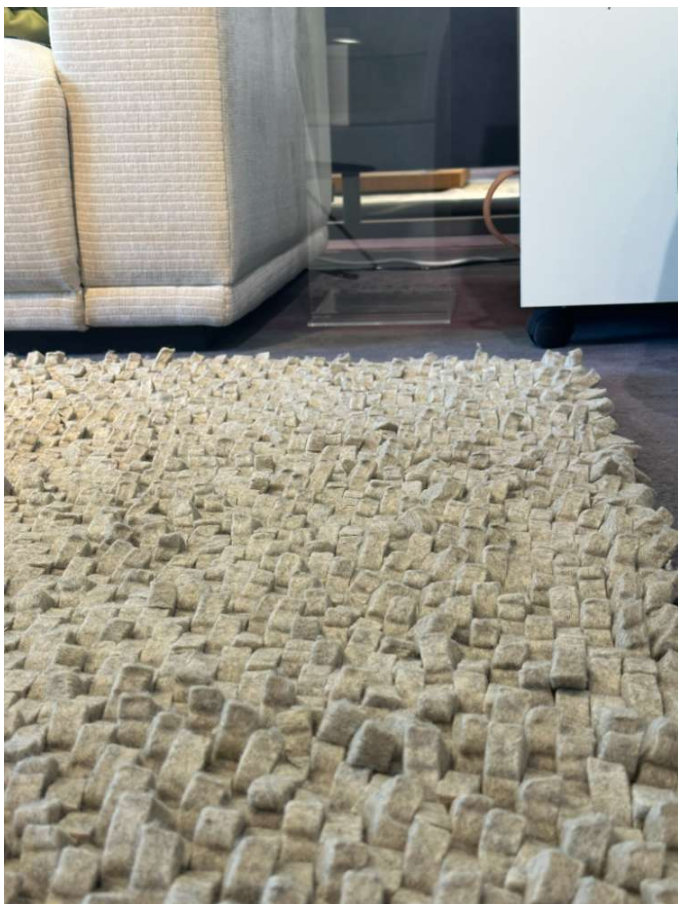

Teppich Crush

Allgemeine Produktdaten

Modell	Crush
Angebots-Nr.	00941-00049
Hersteller	- SONSTIGE -
Artikelart	Ausstellungsware
Artikelzustand	guter Zustand - Ausgepackt, leichte Kratzer, keine/minimale Gebrauchsspuren auf den Nutzungsflächen

Art/Kategorie	Teppiche • Wohnaccessoires
---------------	----------------------------

Grundriss und Abmessungen

Maße	ca. 170 x 240 cm
------	------------------

Farbe und Materialien

Material	Sonstiges
Farbe	grau
Farb-Beschreibung	Light grey