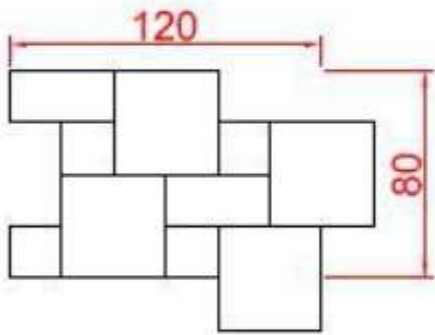

Art/Kategorie

Baustoffe • Gartenbaustoffe • Pflastersteine

Grundriss und Abmessungen

Maße

40x40x6 + 40x20x6 + 20x20x6

Gewicht

130 kg

Farbe und Materialien

Verlegeeinheit

0,96 m² mit

4 Stk 40x40

2 Stk 20x40

4 Stk 20x20

Fertigungslage

Kleinstes Versetzraster. 10 cm!!
