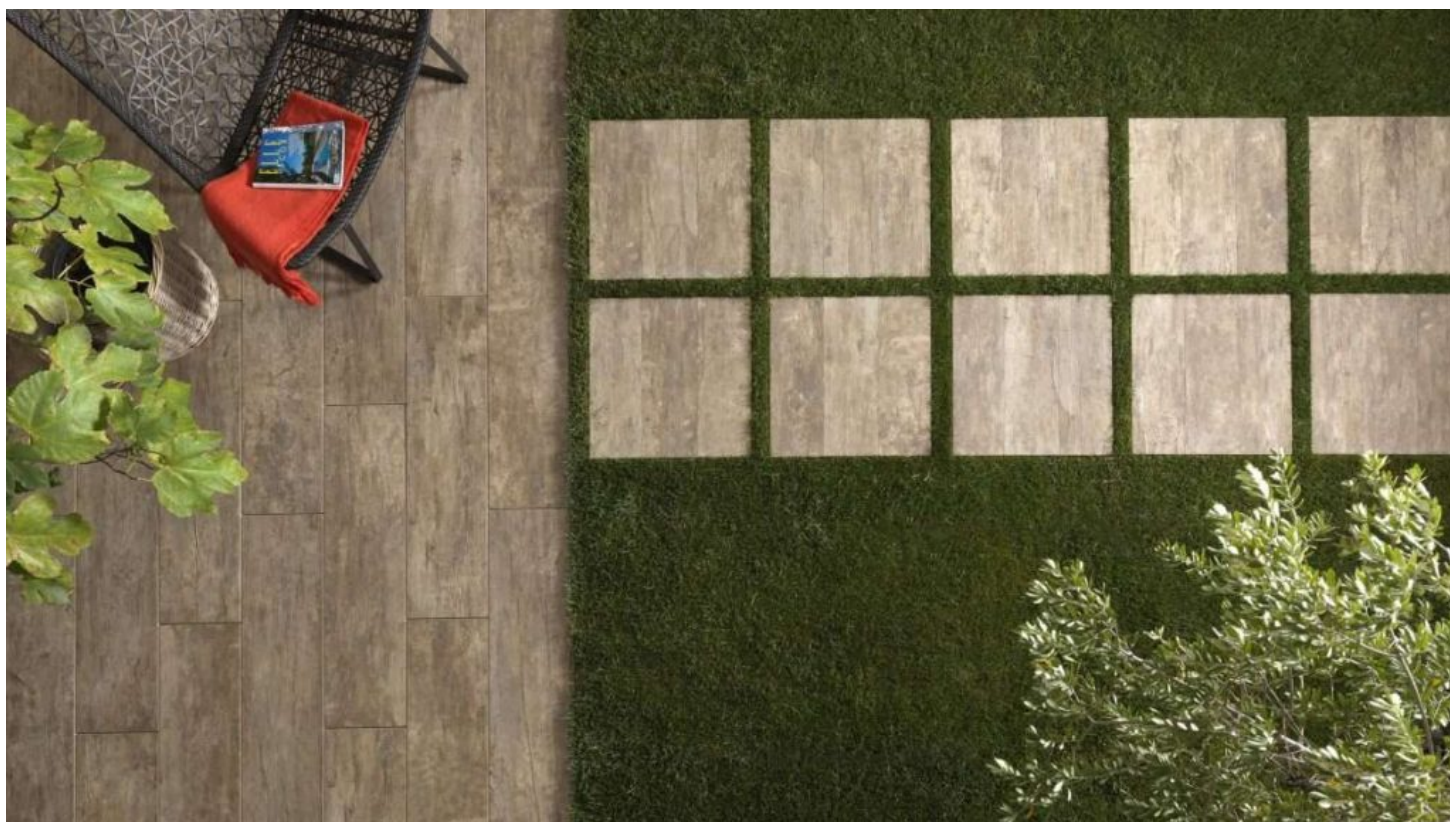

Händler

Firma	Pung Baustoffe GmbH
Tel.	02654/883860
Fax	02654/8838622
E-Mail	info@pung-baustoffe.de
Website	https://www.pung-baustoffe.de

Artikel-Standort

Straße	Robert-Koch-Str. 6
PLZ	56751
Ort, Land	Polch, Deutschland