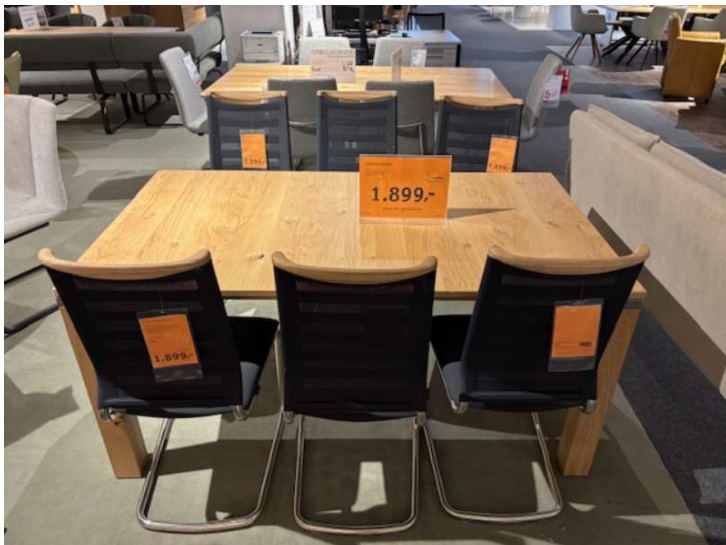

STUHLSET (6 STÜHLE) VON VENJAKOB

Allgemeine Produktdaten

| | |
|--------------|------------------|
| Modell | LILLI |
| Angebots-Nr. | 1510009140 |
| Hersteller | VENJAKOB |
| Artikelart | Ausstellungsware |

Lieferbedingungen

Nur Selbstabholung möglich

Bemerkung

Der Esszimmerstuhl LILLI von VENJAKOB vereint modernes Design mit hochwertigen Materialien zu einem stilvollen Möbelstück, das in jedem Esszimmer Akzente setzt. Das Gestell aus Edelstahl verleiht dem Stuhl nicht nur Stabilität und Langlebigkeit, sondern auch eine zeitgemäße Eleganz, die durch den edlen Stoff Tritex in Basaltfarbe ergänzt wird. Dieses satte, neutrale Grau passt sich mühelos verschiedenen Einrichtungsstilen an und verleiht dem Stuhl eine zeitlose Ästhetik. Besonderes Highlight ist das Kopfstück aus heller Wildeiche, das warme, natürliche Akzente setzt und in Kombination mit dem kühlen Edelstahl einen faszinierenden Kontrast bietet. Als Ausstellungsstück besticht LILLI nicht nur durch seine Optik, sondern auch durch den Komfort, den er bietet. Die sorgfältige Verarbeitung verspricht eine angenehme Sitzmöglichkeit für stundenlange Dinner-Events oder entspannte Abende im Kreis der Familie und Freunde. LILLI ist mehr als nur ein Esszimmerstuhl; er ist ein Statement für stilvolles Wohnen, das Raffinesse und Funktionalität harmonisch miteinander vereint.

Spezifikationen

Art/Kategorie

Esszimmer • Esszimmerstühle • Stühle

Farbe und Materialien

Farbe

schwarz

Farb-Beschreibung

GESTELL: EDELSTAHL; STOFF TRITEX BASALT;
KOPFSTÜCK: WILDEICHE HELL