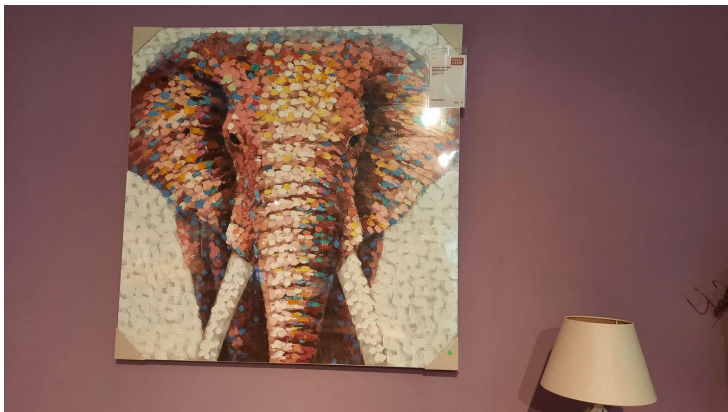

Struktur Wandbild Elefantenkopf

Allgemeine Produktdaten

Angebots-Nr.	2642
Hersteller	Sonstige
Artikelart	Ausstellungsware
Artikelzustand	Neuwertig / Wie neu - Teilweise Originalverpackt, Zustand neuwertig (ohne Gewährleistung / Ausstellungsartikel)