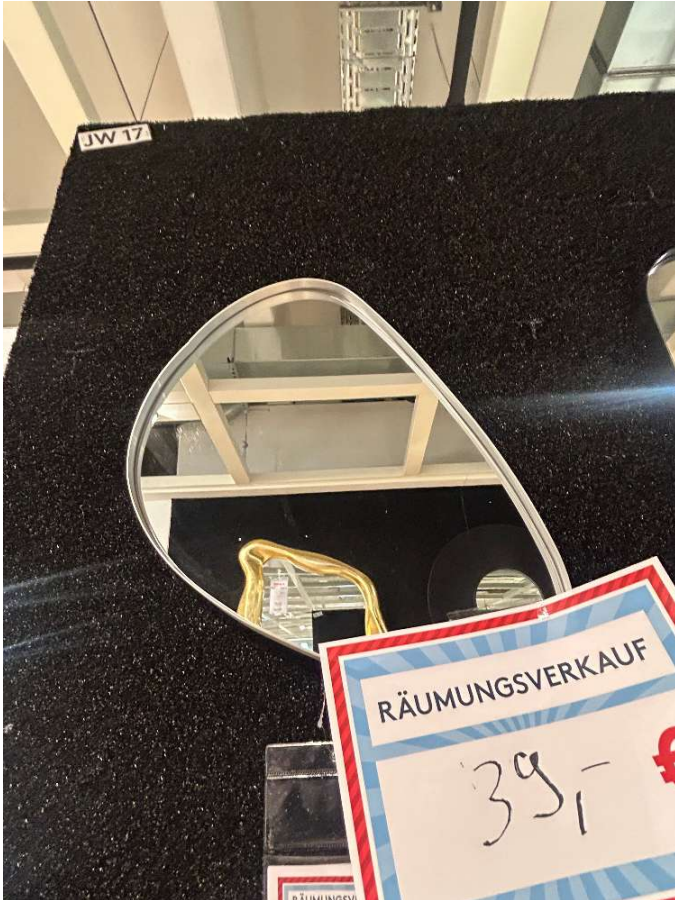

Spiegel

M Ö B E L
RIEGER

Allgemeine Produktdaten

Modell

1430889 Britta

Angebots-Nr.

9009000415

Artikelart