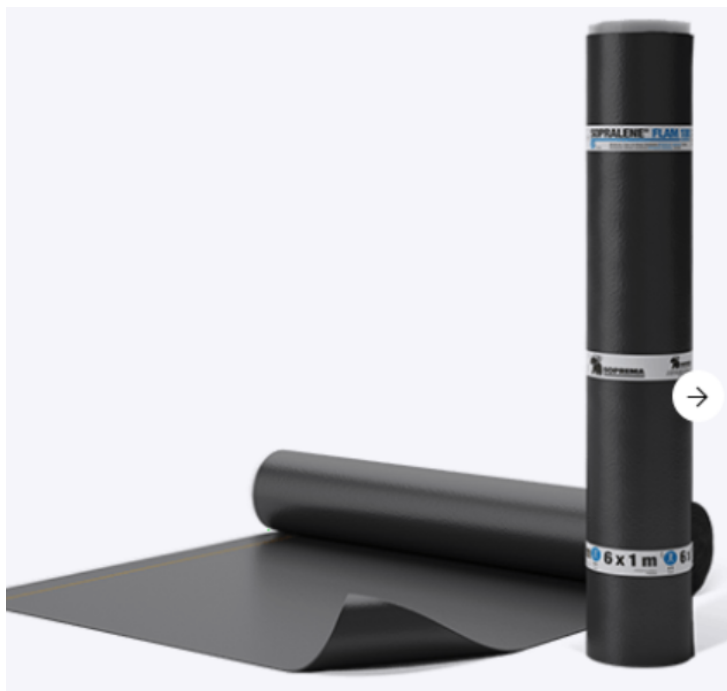

Soprema Flam 180 EN Dunkelbraun Rolle = 6 x 1 m

BENZ

Allgemeine Produktdaten

| | |
|----------------|---|
| Angebots-Nr. | 100011429 |
| Hersteller | SOPREMA |
| Artikelart | Ausstellungsware |
| Artikelzustand | guter Zustand - Ausgepackt, leichte Kratzer, keine/minimale Gebrauchsspuren auf den Nutzungsflächen |

Art/Kategorie

Bedachung • Bitumenabdichtung • Flachdach

Grundriss und Abmessungen

Maße

6 x 1 m

Farbe und Materialien

Farbe

braun