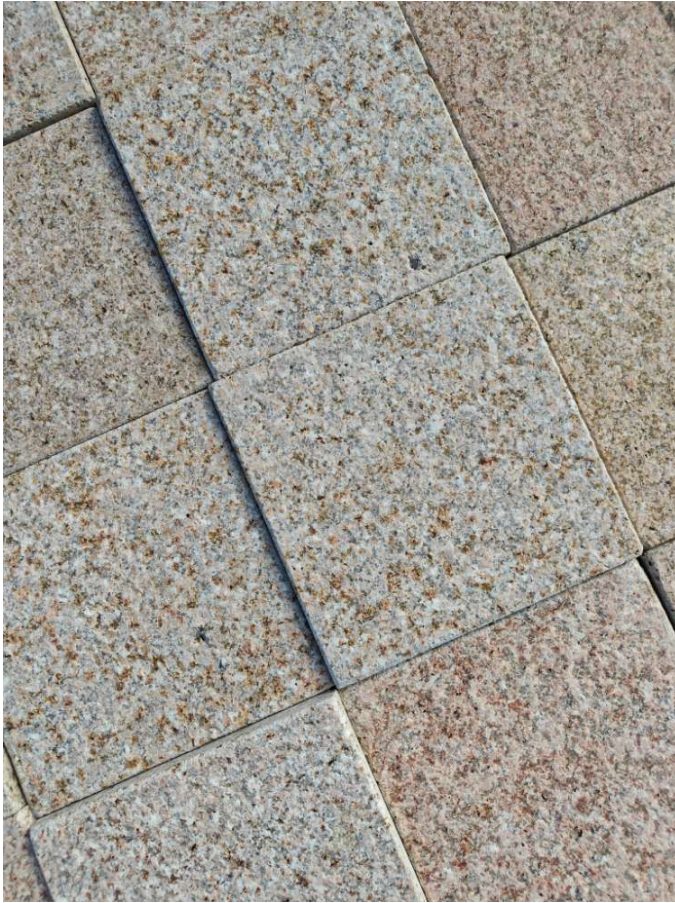

? SONDERPOSTEN ? – Natursteinplatten „gelb-grau“  
20x20x3cm

---

**Allgemeine Produktdaten**

Modell	SOL Exacta -satiert-
Angebots-Nr.	UH2026/145
Hersteller	SELTRA
Artikelart	B-Ware
Artikelzustand	guter Zustand - Ausgepackt, leichte Kratzer, keine/minimale Gebrauchsspuren auf den Nutzungsflächen

## Farbe und Materialien

---

Material Naturstein

Farbe gelb

Farb-Beschreibung gelb-grau