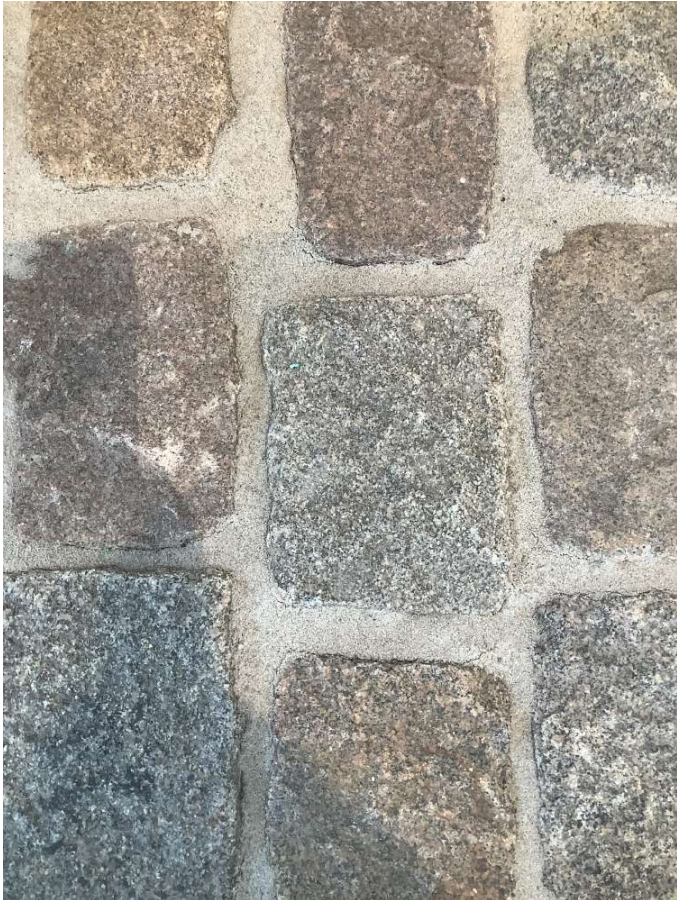

?? SONDERPOSTEN ?? – Gebrauchtpflaster, Granit bunt

Allgemeine Produktdaten

Artikelart

B-Ware

Artikelzustand

Gebraucht - Bereits benutzter Artikel mit Gebrauchsspuren
oder kleinen Schäden

Angebotspreis

414,00 €

3 kg

Farbe und Materialien

Material

Naturstein

Material-Beschreibung

Granit

Oberfläche

Oberseite gesägt, Unterseite gesägt/gespalten, Seite
gespalten