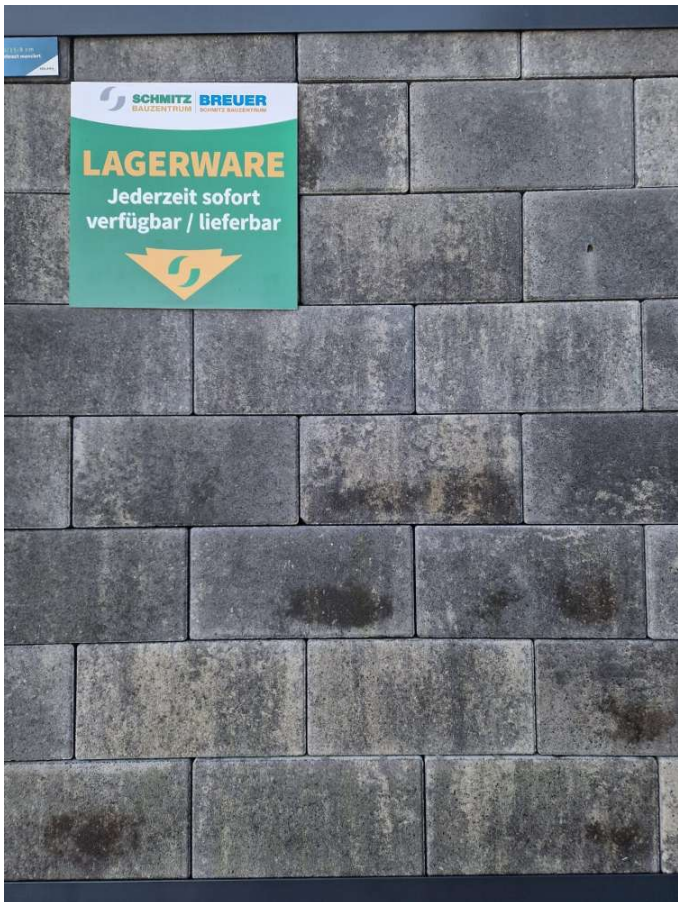

# SOLARA Pflaster 30/15/8cm grau-anthrazit-nuanciert

**SCHMITZ**  
**BAUZENTRUM**