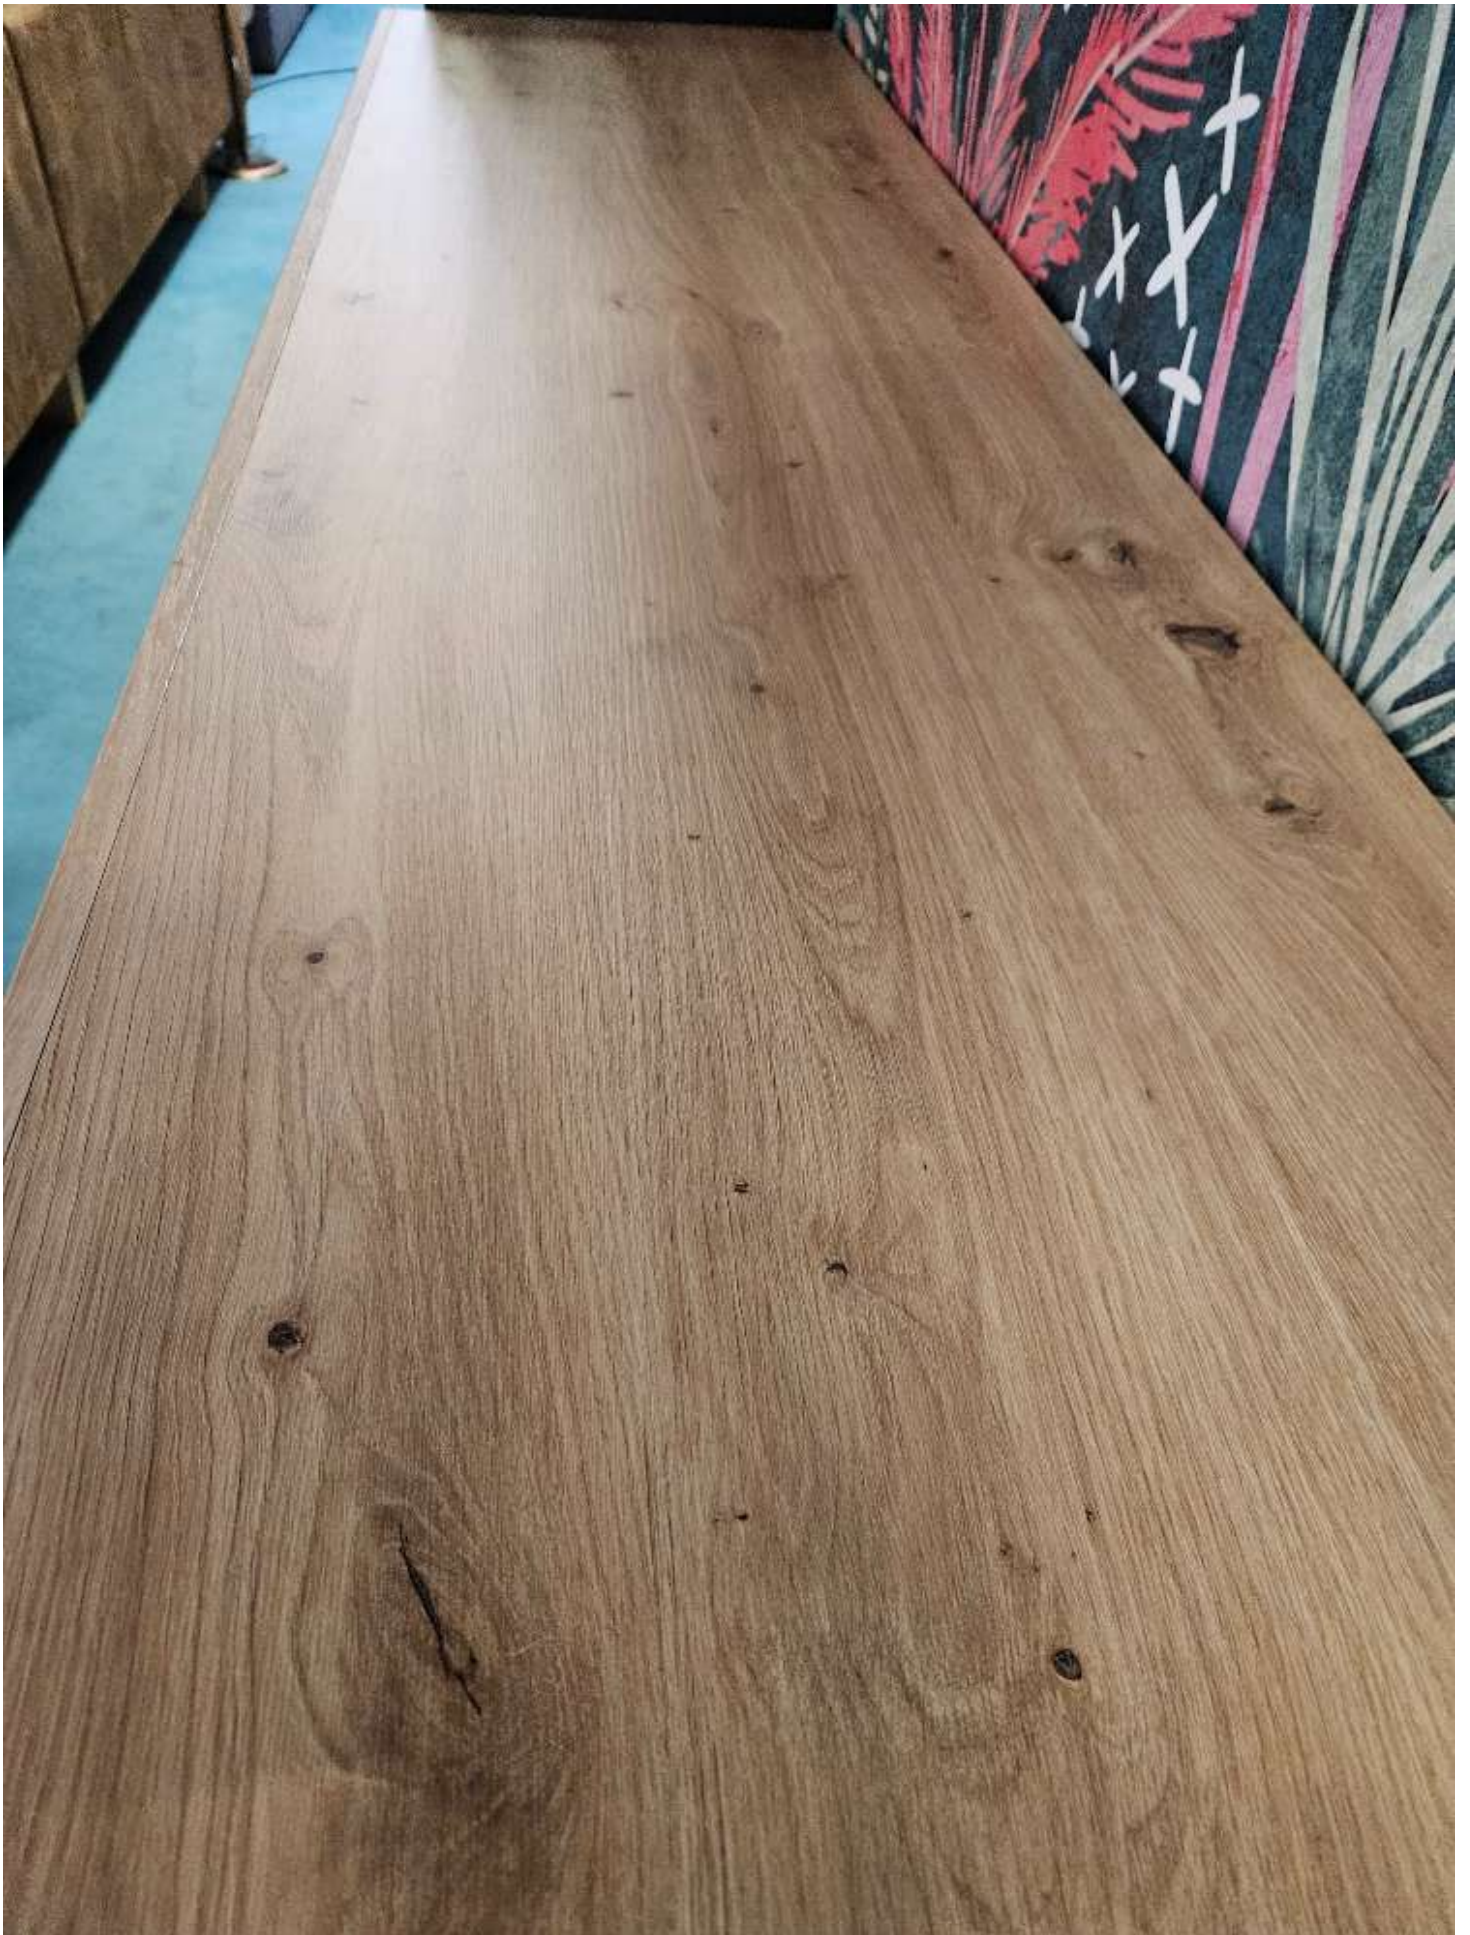

Special Partner Deal

Sideboard

Korpus Holzwerkstoff Wildeiche furniert, Fronten weiß
schichtet, inkl. LED Beleuchtung in Türen, Maße ca. B: 163cm,
H: 94,5cm, T: 43cm

UVP

H97

ArtNr:

413101

~~1.489 €~~