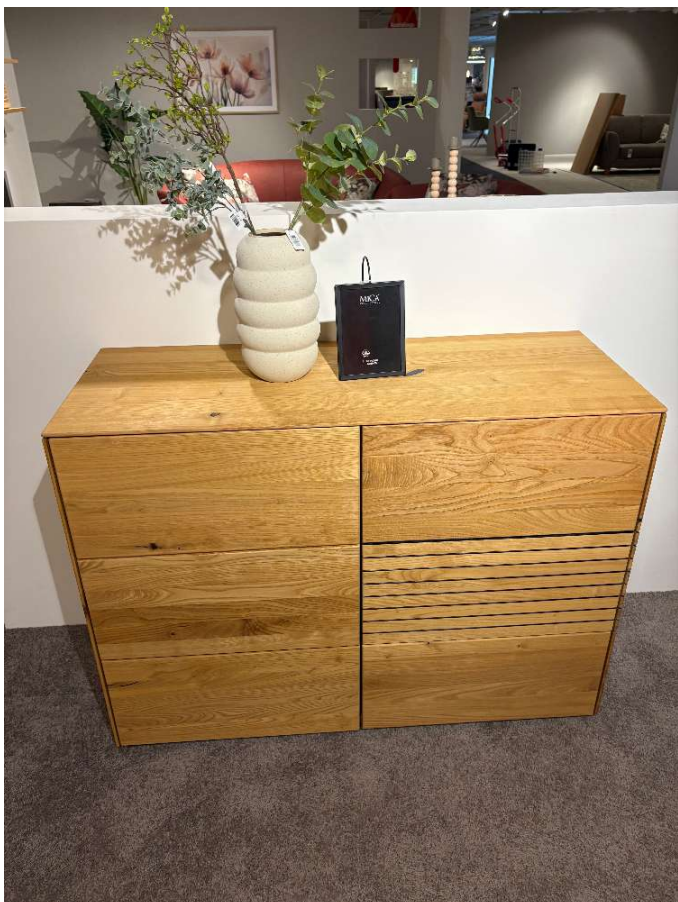

# Sideboard TM Kulma

**wallach**  
... das mag ich!

## Allgemeine Produktdaten

---

Angebots-Nr.	011190032.05
Hersteller	DECKER Massivholzmöbel
Artikelart	Ausstellungsware
Artikelzustand	guter Zustand - Ausgepackt, leichte Kratzer, keine/minimale Gebrauchsspuren auf den Nutzungsflächen