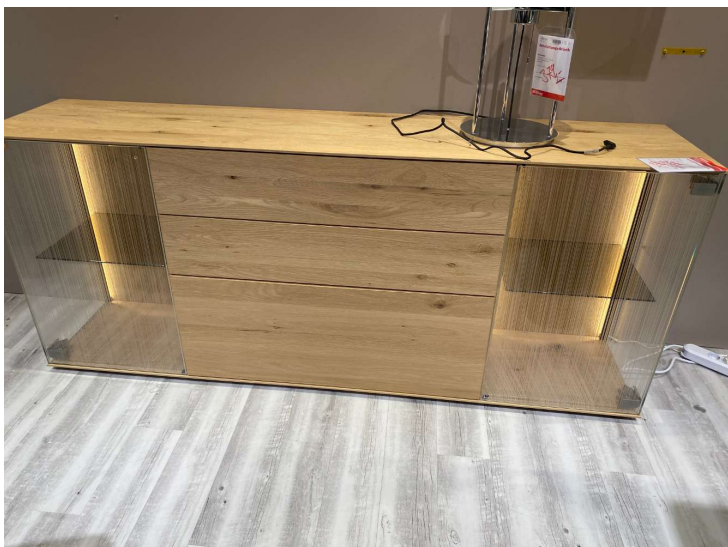

Sideboard

Allgemeine Produktdaten

Modell	Linea
Angebots-Nr.	40203338
Hersteller	HARTMANN
Artikelart	Ausstellungsware
Artikelzustand	Neuwertig / Wie neu - Teilweise Originalverpackt, Zustand neuwertig (ohne Gewährleistung / Ausstellungsartikel)

Lieferbedingungen

Abholung vor Ort und Lieferung nach Absprache

Spezifikationen

Art/Kategorie

Kommoden • Sideboards & Kommoden • Wohnzimmer

Grundriss und Abmessungen

Maße

195x81x44

Farbe und Materialien

Material

Holz

Farbe

kerneiche

Funktion

mit Beleuchtung

Händler